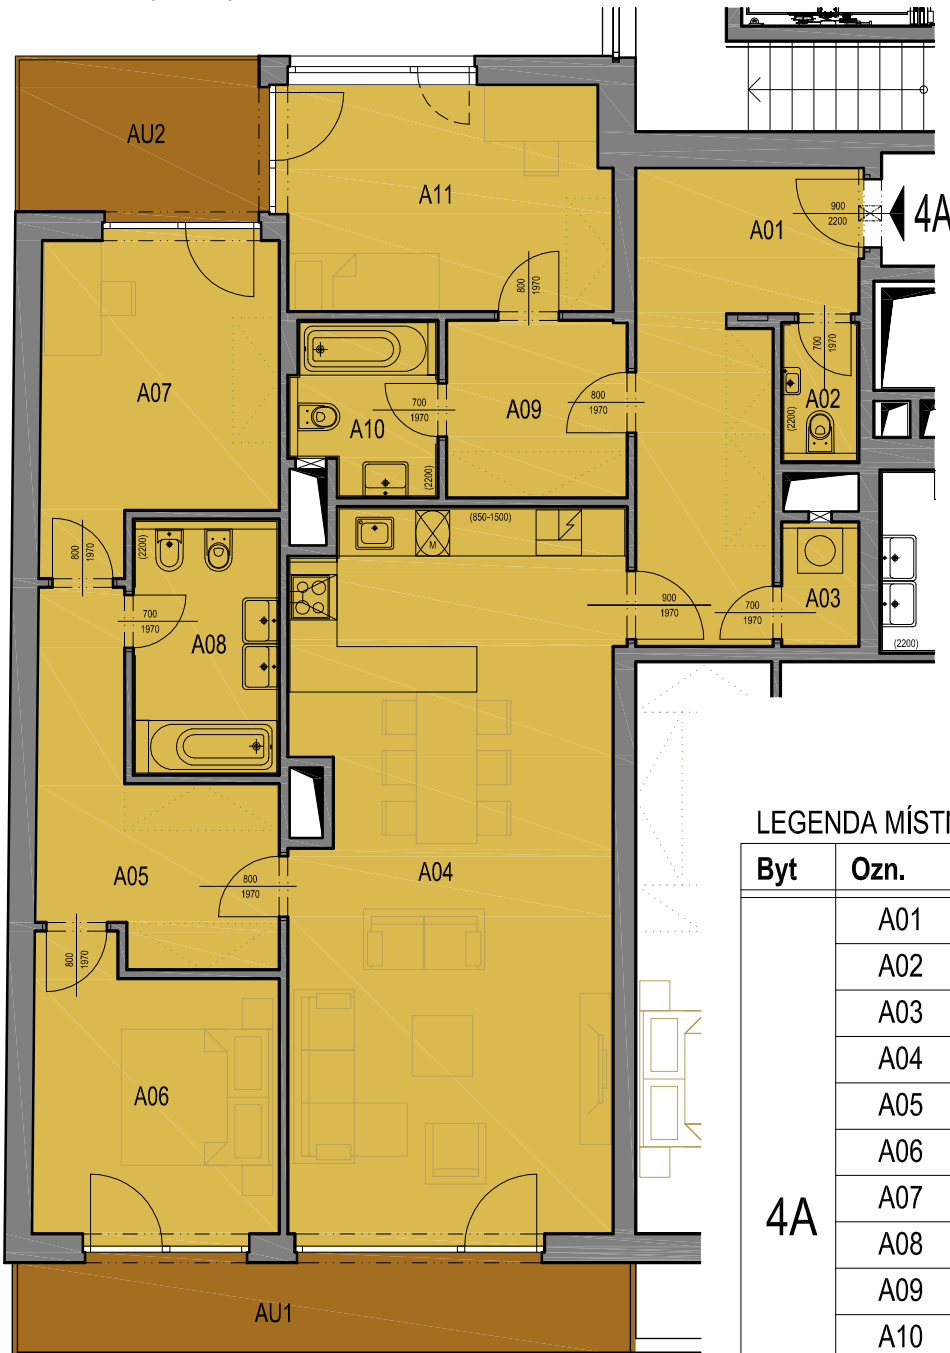

# PALÁČ EHRLICH

ŠAFAŘÍKOVY SADY

PLZEŇ

BYT 4A (4.np)

SKLEP 4A (4.np)

## LEGENDA MÍSTNOSTÍ

Byt	Ozn.	Název	Plocha
4A	A01	Chodba	13,1
	A02	WC	1,8
	A03	Komora	1,7
	A04	Obývací pokoj + kk	39,9
	A05	Chodba	10,2
	A06	Pokoj	11,8
	A07	Pokoj	12,4
	A08	Koupelna	6,4
	A09	Chodba	5,7
	A10	Koupelna	4,1
	A11	Pokoj	12,8
	AU1	Balkón	11,1
	AU2	Balkón	7,2
	4AS1	Sklep	2,7

BYT CELKEM

Byt	Plocha bytu	Sklep	Balkón	Terasa	Podlaží ve kterém je sklep
4A	119,9	2,7	18,3	-	4.NP

M: 1:100

**DEVELOPER:**

MICHAEL Development - Kališnická, s.r.o., Rašínovo nábřeží  
383/58, 12000 Praha 2, [www.palacehrlich.cz](http://www.palacehrlich.cz)