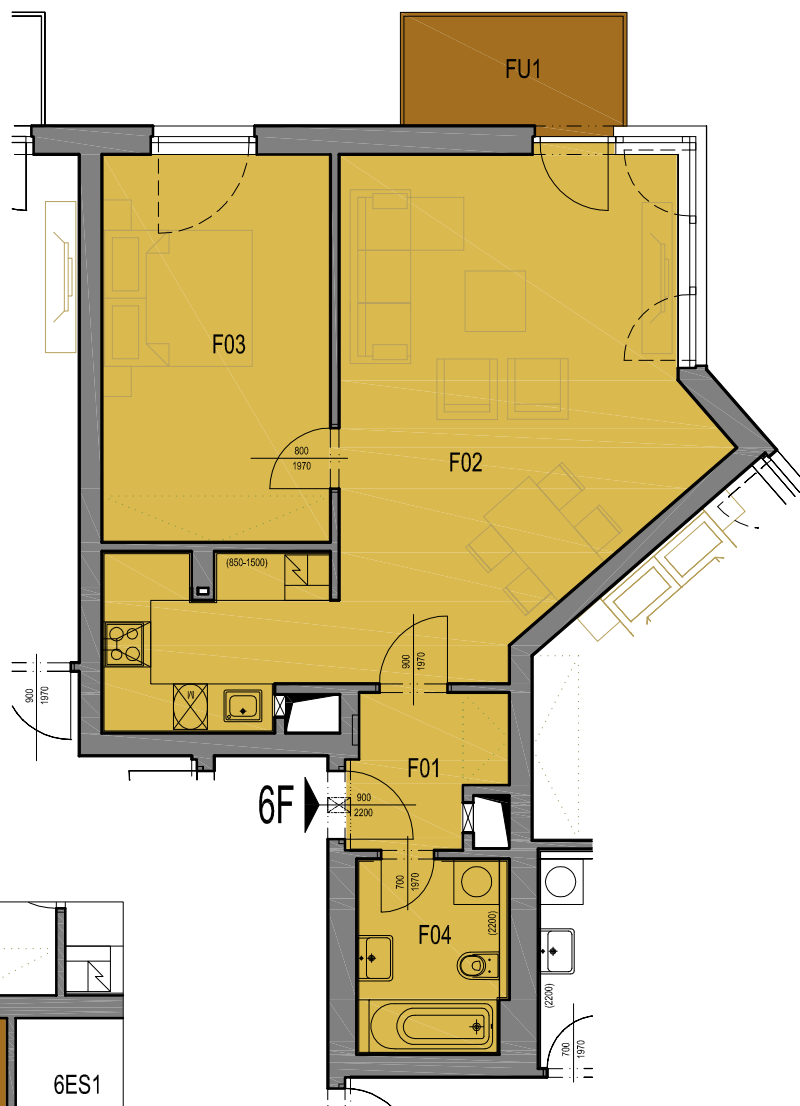

# PALÁC EHRLICH

ŠAFAŘÍKOVY SADY

PLZEŇ

BYT 6F (6.np)

SKLEP 6F (6.np)

M: 1:100

## LEGENDA MÍSTNOSTÍ

Byt	Ozn.	Název	Plocha
6F	F01	Chodba	3,9
	F02	Obývací pokoj + kk	35,2
	F03	Pokoj	15,3
	F04	Koupelna	5,0
	FU1	Balkón	4,6
	6FS1	Sklep	3,5

## BYT CELKEM

Byt	Plocha bytu	Sklep	Balkón	Terasa	Podlaží ve kterém je sklep
6F	59,4	3,5	4,6	-	6.NP