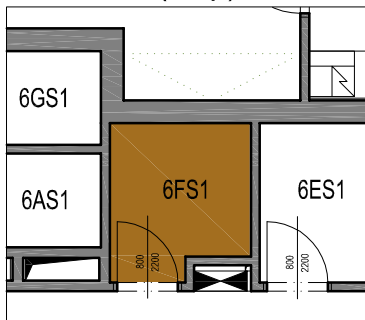

# PALÁC EHRLICH

ŠAFAŘÍKOVY SADY

PLZEŇ

BYT 6F (6.np)

SKLEP 6F (6.np)

M: 1:100

## LEGENDA MÍSTNOSTÍ

Byt	Ozn.	Název	Plocha
6F	F01	Chodba	3,9
	F02	Obývací pokoj + kk	35,2
	F03	Pokoj	15,3
	F04	Koupelna	5,0
	FU1	Balkón	4,6
	6FS1	Sklep	3,5

## BYT CELKEM

Byt	Plocha bytu	Sklep	Balkón	Terasa	Podlaží ve kterém je sklep
6F	59,4	3,5	4,6	-	6.NP