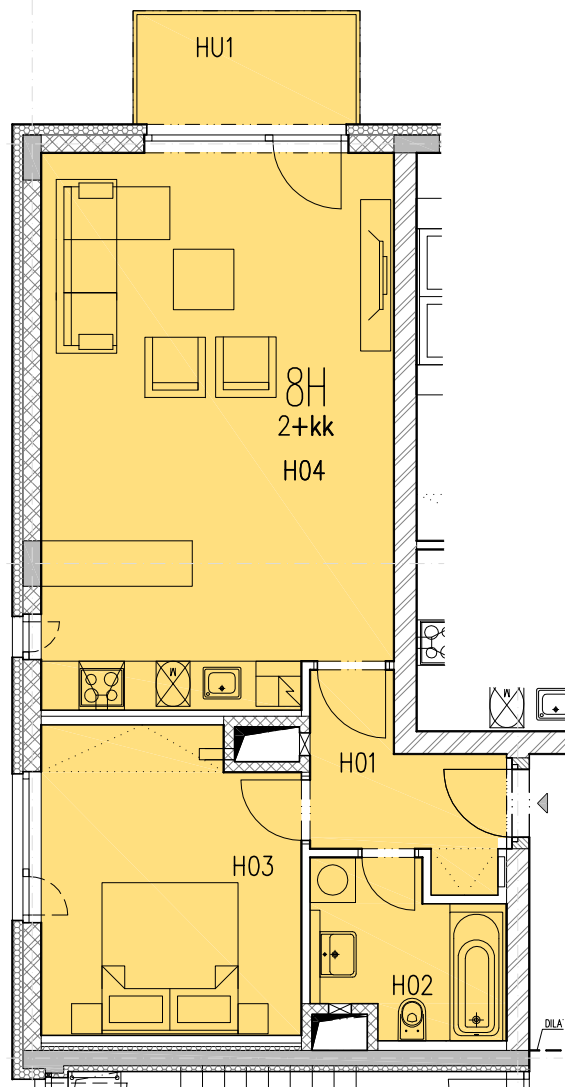

PALÁC EHRLICH

BYT 8H (8.NP)

LEGENDA MÍSTNOSTÍ

Ozn. bytu	Ozn. místnosti	Název	Plocha
8H	8HS1	sklep	3,1
8H	H01	chodba	4,8
8H	H02	koupelna	4,7
8H	H03	pokoj	13,3
8H	H04	obývací pokoj + kk	33,6
8H	HU1	balkon	4,5

BYT CELKEM

Ozn. bytu	Plocha bytu	Sklep	Balkon	Terasa	podlaží ve kterém je sklep
8H	56,4	3,1	4,5	0	-2

M: 1:100