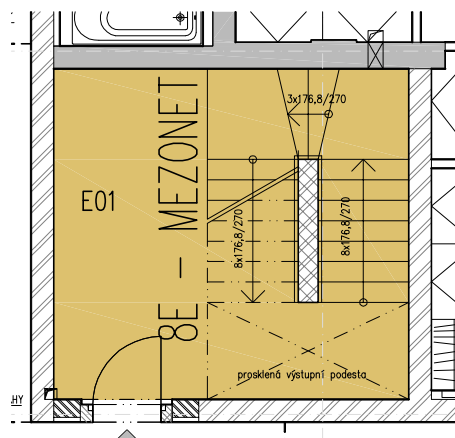

PALÁC EHRLICH

BYT 8E-MEZONET (8.NP)

M: 1:100

PALÁC EHRLICH

BYT 8E-MEZONET (9.NP)

DEVELOPER:

MICHAEL Development - Kališnická, s.r.o., Rašínovo nábřeží
383/58, 12000 Praha 2, www.palacehrlich.cz