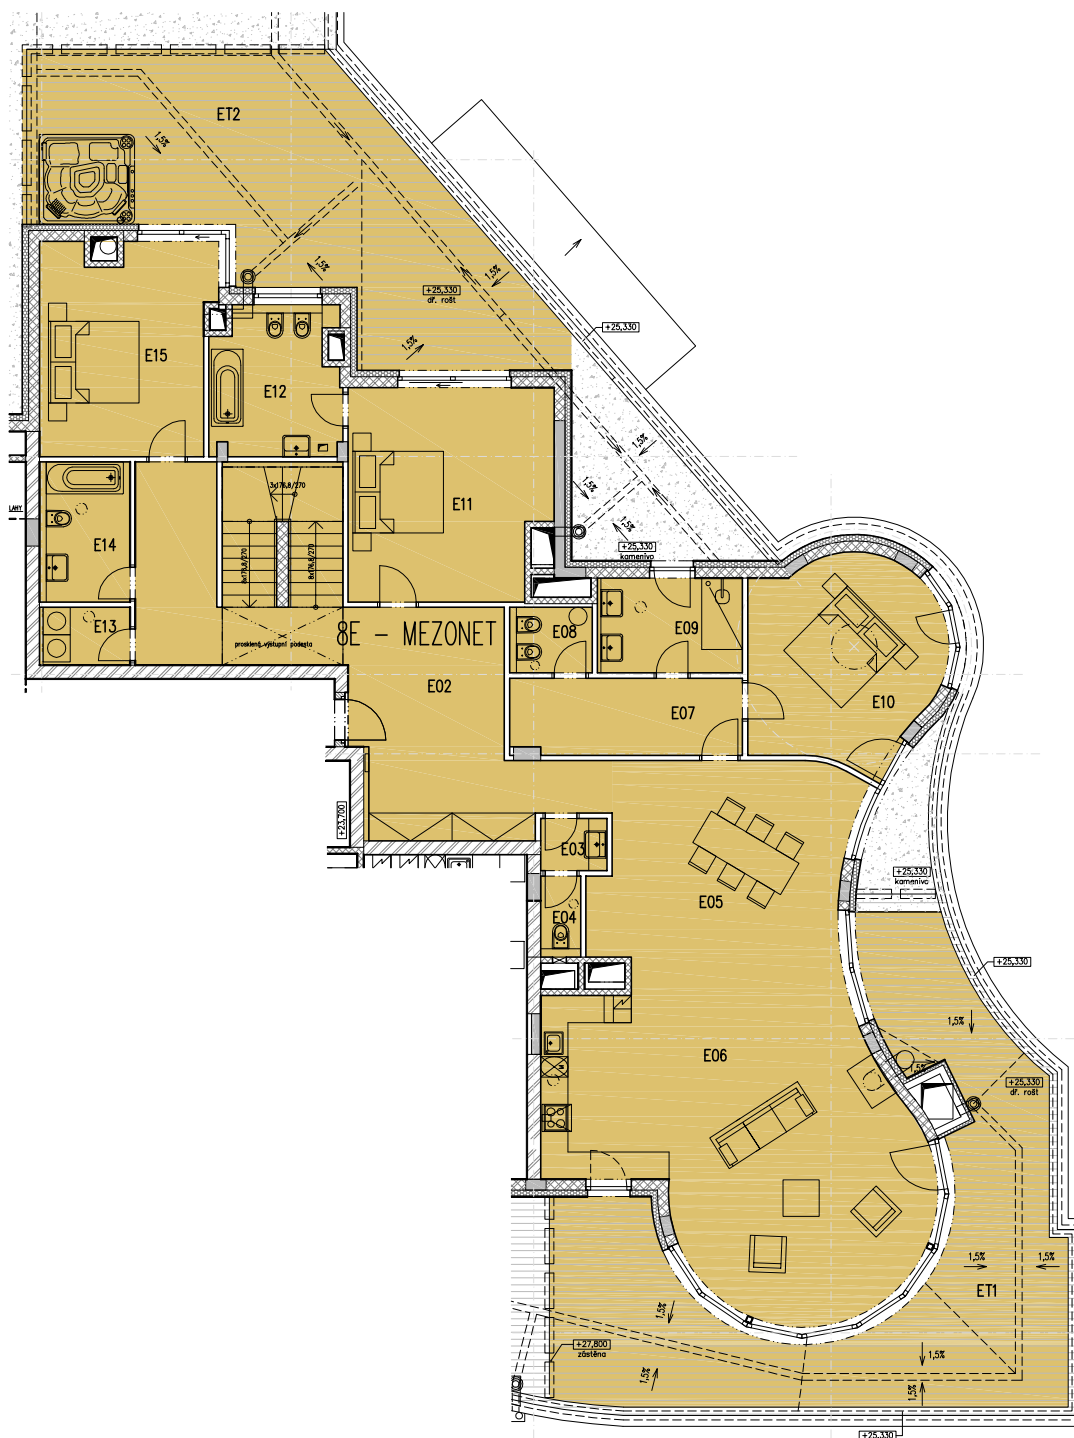

PALÁC EHRLICH

BYT 8E-MEZONET (8.NP)

M: 1:100

PALÁC EHRLICH

BYT 8E-MEZONET (9.NP)

DEVELOPER:

MICHAEL Development - Kališnická, s.r.o., Rašínovo nábřeží
383/58, 12000 Praha 2, www.palacehrlich.cz