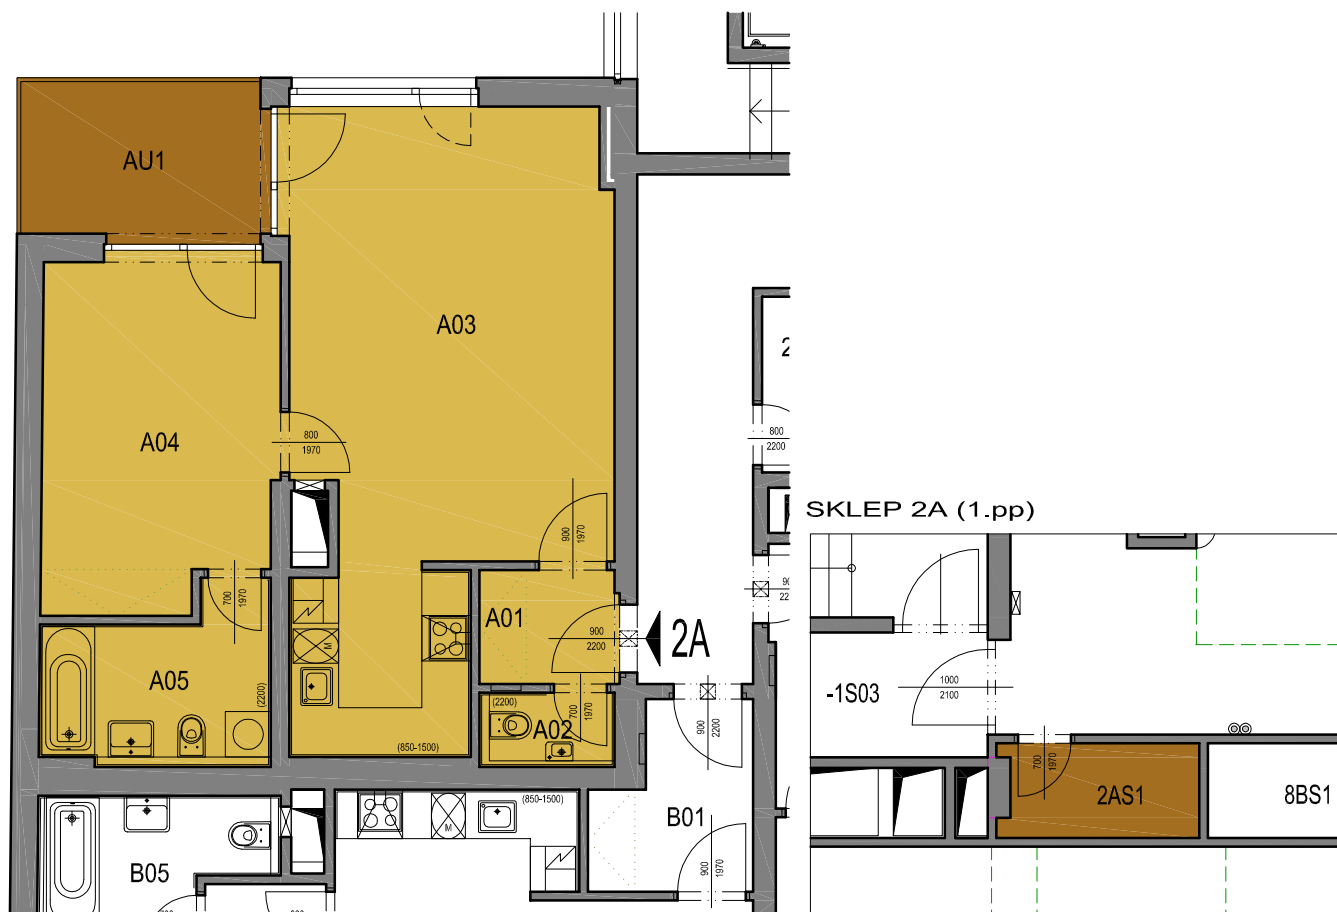

# PALÁC EHRlich

ŠAFAŘÍKOVY SADY

PLZEŇ

BYT 2A (2.np)

## LEGENDA MÍSTNOSTÍ

Byt	Ozn.	Název	Plocha
2A	A01	Chodba	2,6
	A02	WC	1,7
	A03	Obývací pokoj + kk	30,6
	A04	Pokoj	13,6
	A05	Koupelna	6,1
	AU1	Balkón	6,6
	2AS1	Sklep	3,1

## BYT CELKEM

Byt	Plocha bytu	Sklep	Balkón	Terasa	Podlaží ve kterém je sklep
2A	54,6	3,1	6,6	-	1.PP

M: 1:100