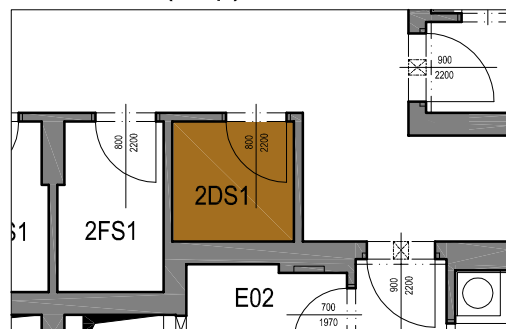

PALÁC EHRlich

ŠAFAŘÍKOVY SADY

PLZEŇ

BYT 2D (2.np)

SKLEP 2D (2.np)

LEGENDA MÍSTNOSTÍ

Byt	Ozn.	Název	Plocha
2D	D01	Chodba	6,9
	D02	Koupelna	4,9
	D03	Obývací pokoj + kk	30,8
	2DS1	Sklep	2,5

BYT CELKEM

Byt	Plocha bytu	Sklep	Balkón	Terasa	Podlaží ve kterém je sklep
2D	42,6	2,5	-	-	2.NP

M: 1:100

DEVELOPER:

MICHAEL Development - Kališnická, s.r.o., Rašínovo nábřeží
383/58, 12000 Praha 2, www.palacehrlich.cz