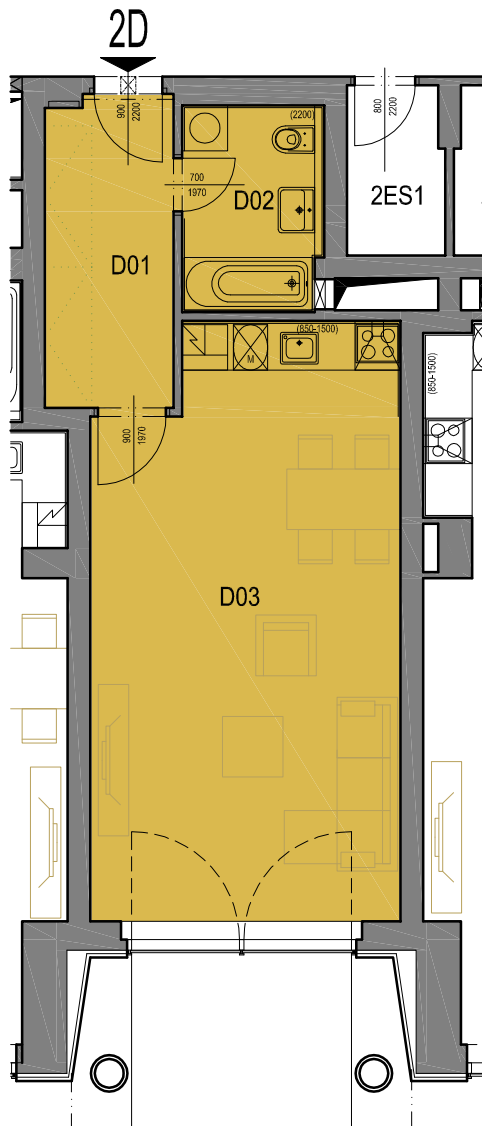

PALÁC EHRlich

ŠAFAŘÍKOVY SADY

PLZEŇ

BYT 2D (2.np)

SKLEP 2D (2.np)

LEGENDA MÍSTNOSTÍ

Byt	Ozn.	Název	Plocha
2D	D01	Chodba	6,9
	D02	Koupelna	4,9
	D03	Obývací pokoj + kk	30,8
	2DS1	Sklep	2,5

BYT CELKEM

Byt	Plocha bytu	Sklep	Balkón	Terasa	Podlaží ve kterém je sklep
2D	42,6	2,5	-	-	2.NP

M: 1:100

DEVELOPER:

MICHAEL Development - Kališnická, s.r.o., Rašínovo nábřeží
383/58, 12000 Praha 2, www.palacehrlich.cz