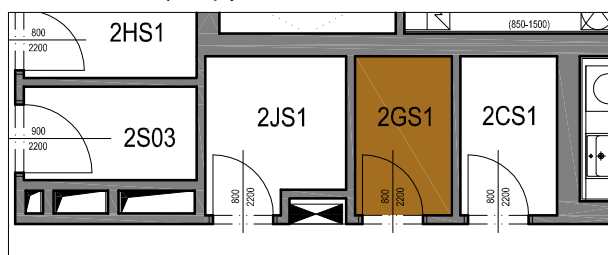

PALÁC EHRLICH

ŠAFAŘÍKOVY SADY

PLZEŇ

BYT 2G (2.np)

H03

SKLEP 2G (2.np)

LEGENDA MÍSTNOSTÍ

Byt	Ozn.	Název	Plocha
2G	G01	Chodba	3,9
	G02	Koupelna	6,8
	G03	Obývací pokoj + kk	40,0
	G04	Pokoj	16,7
	GU1	Balkón	12,1
	2GS1	Sklep	2,6

BYT CELKEM

Byt	Plocha bytu	Sklep	Balkón	Terasa	Podlaží ve kterém je sklep
2G	67,4	2,6	12,1	-	2.NP

M: 1:100

DEVELOPER:

MICHAEL Development - Kališnická, s.r.o., Rašínovo nábřeží
383/58, 12000 Praha 2, www.palacehrlich.cz