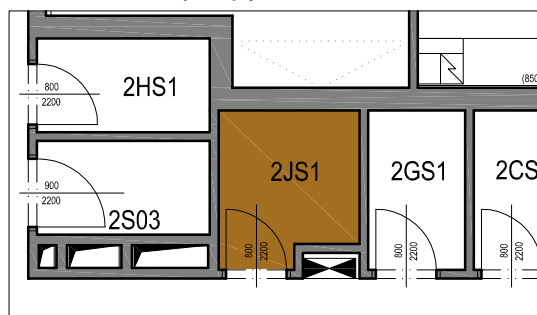

## LEGENDA MÍSTNOSTÍ

Byt	Ozn.	Název	Plocha
2J	J01	Chodba	5,2
	J02	Koupelna	5,0
	J03	Pokoj	13,3
	J04	Obývací pokoj + kk	33,8
	JU1	Balkón	4,9
	2JS1	Sklep	3,5

## BYT CELKEM

Byt	Plocha bytu	Sklep	Balkón	Terasa	Podlaží ve kterém je sklep
2J	57,3	3,5	4,9	-	2.NP

M: 1:100