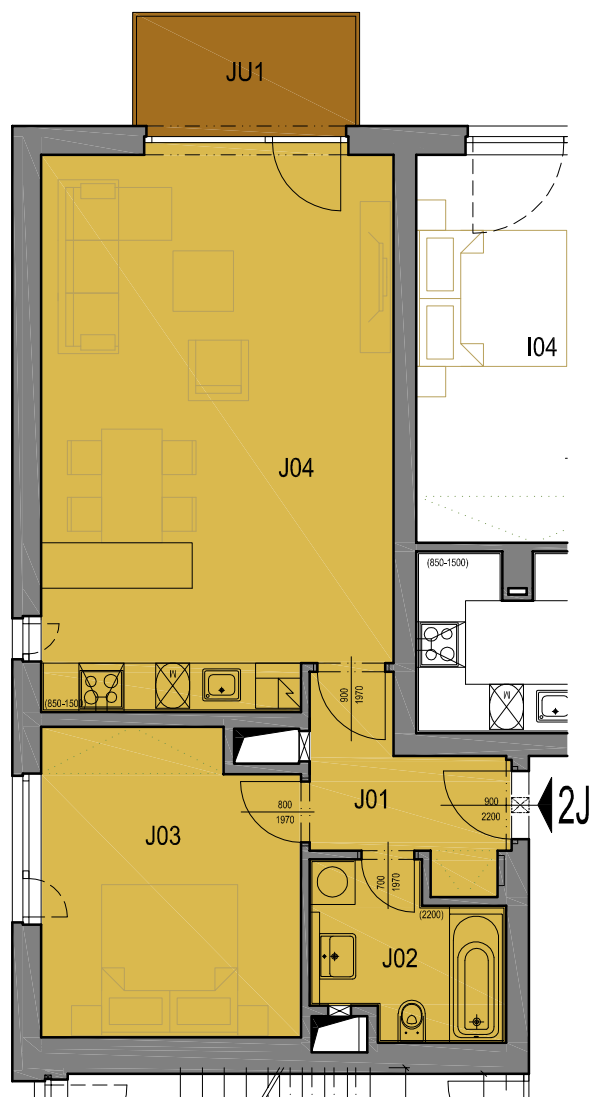

# PALÁC EHRlich

ŠAFAŘÍKOVY SADY

PLZEŇ

BYT 2J (2.np)

SKLEP 2J (2.np)

## LEGENDA MÍSTNOSTÍ

Byt	Ozn.	Název	Plocha
2J	J01	Chodba	5,2
	J02	Koupelna	5,0
	J03	Pokoj	13,3
	J04	Obývací pokoj + kk	33,8
	JU1	Balkón	4,9
	2JS1	Sklep	3,5

## BYT CELKEM

Byt	Plocha bytu	Sklep	Balkón	Terasa	Podlaží ve kterém je sklep
2J	57,3	3,5	4,9	-	2.NP

M: 1:100