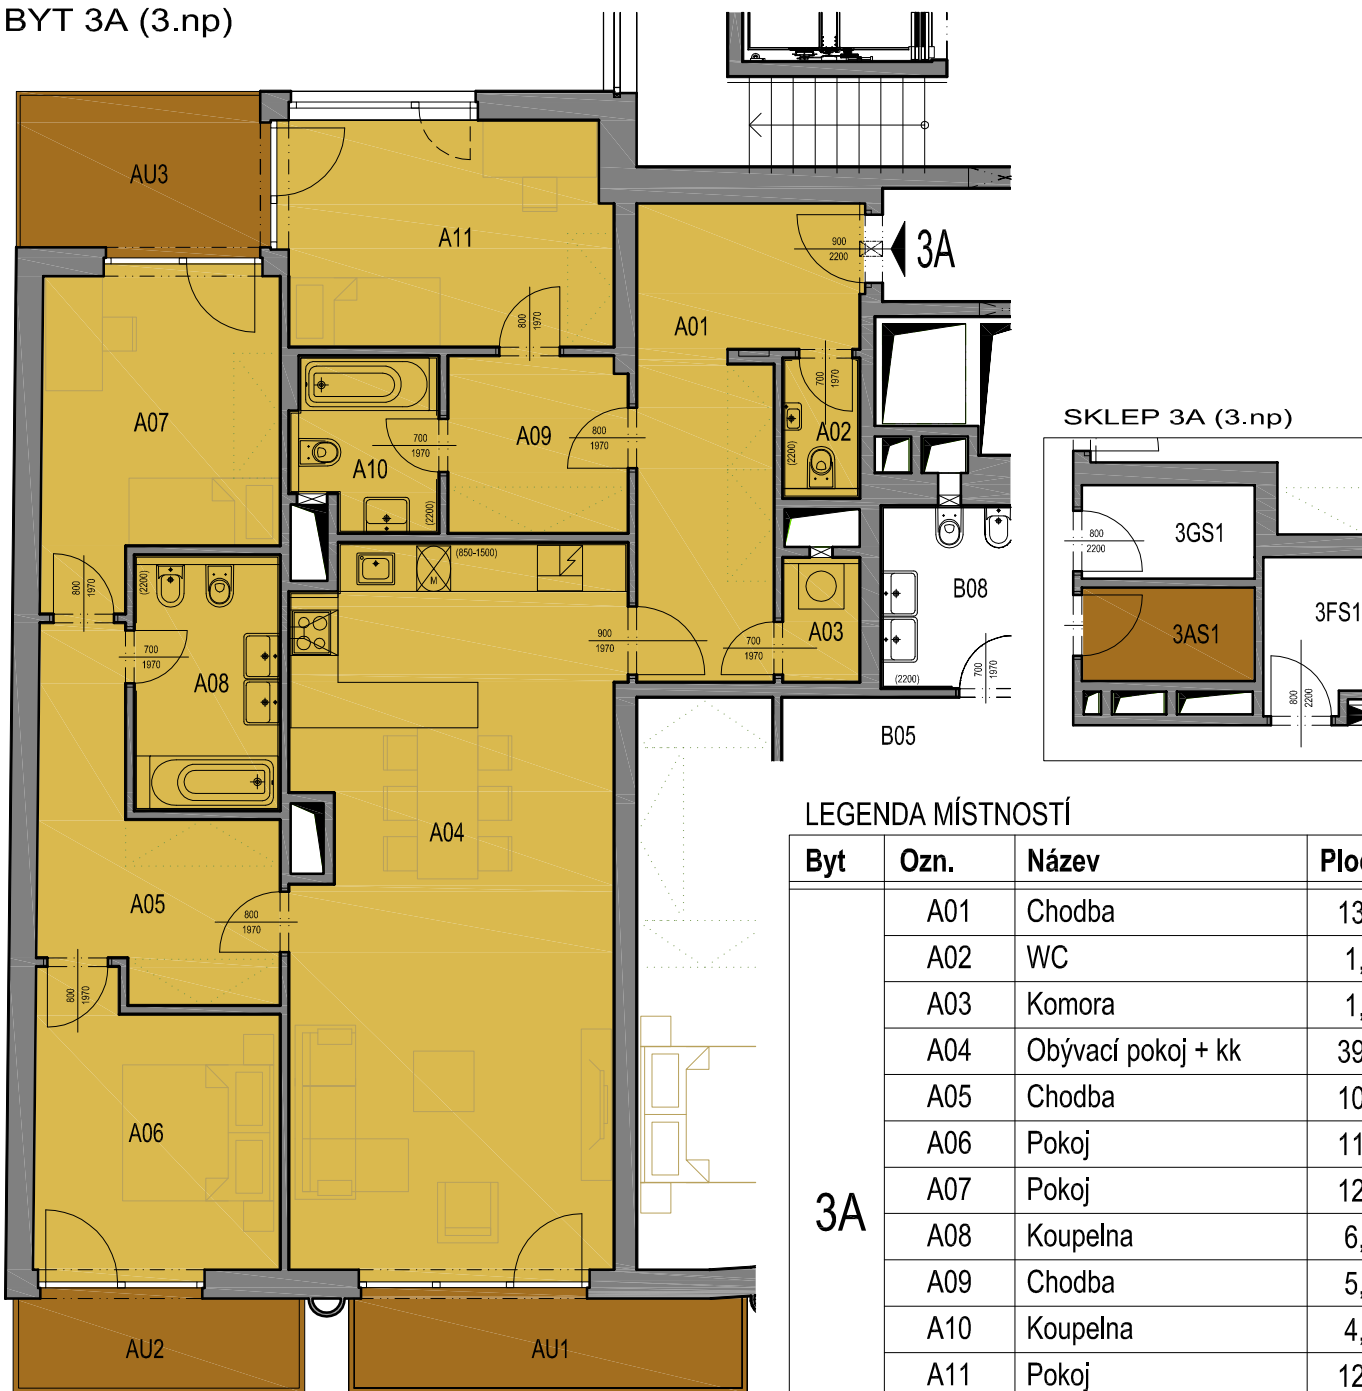

PALÁC EHRlich

ŠAFAŘÍKOVY SADY

PLZEŇ

BYT 3A (3.np)

LEGENDA MÍSTNOSTÍ

Byt	Ozn.	Název	Plocha
3A	A01	Chodba	13,1
	A02	WC	1,8
	A03	Komora	1,7
	A04	Obývací pokoj + kk	39,9
	A05	Chodba	10,2
	A06	Pokoj	11,8
	A07	Pokoj	12,4
	A08	Koupelna	6,4
	A09	Chodba	5,6
	A10	Koupelna	4,1
	A11	Pokoj	12,8
	AU1	Balkón	7,0
	AU2	Balkón	5,1
	AU3	Balkón	7,2
	3AS1	Sklep	2,7

BYT CELKEM

Byt	Plocha bytu	Sklep	Balkón	Terasa	Podlaží ve kterém je sklep
3A	119,8	2,7	19,3	-	3.NP

M: 1:100

DEVELOPER:

MICHAEL Development - Kališnická, s.r.o., Rašínovo nábřeží
383/58, 12000 Praha 2, www.palacehrlich.cz