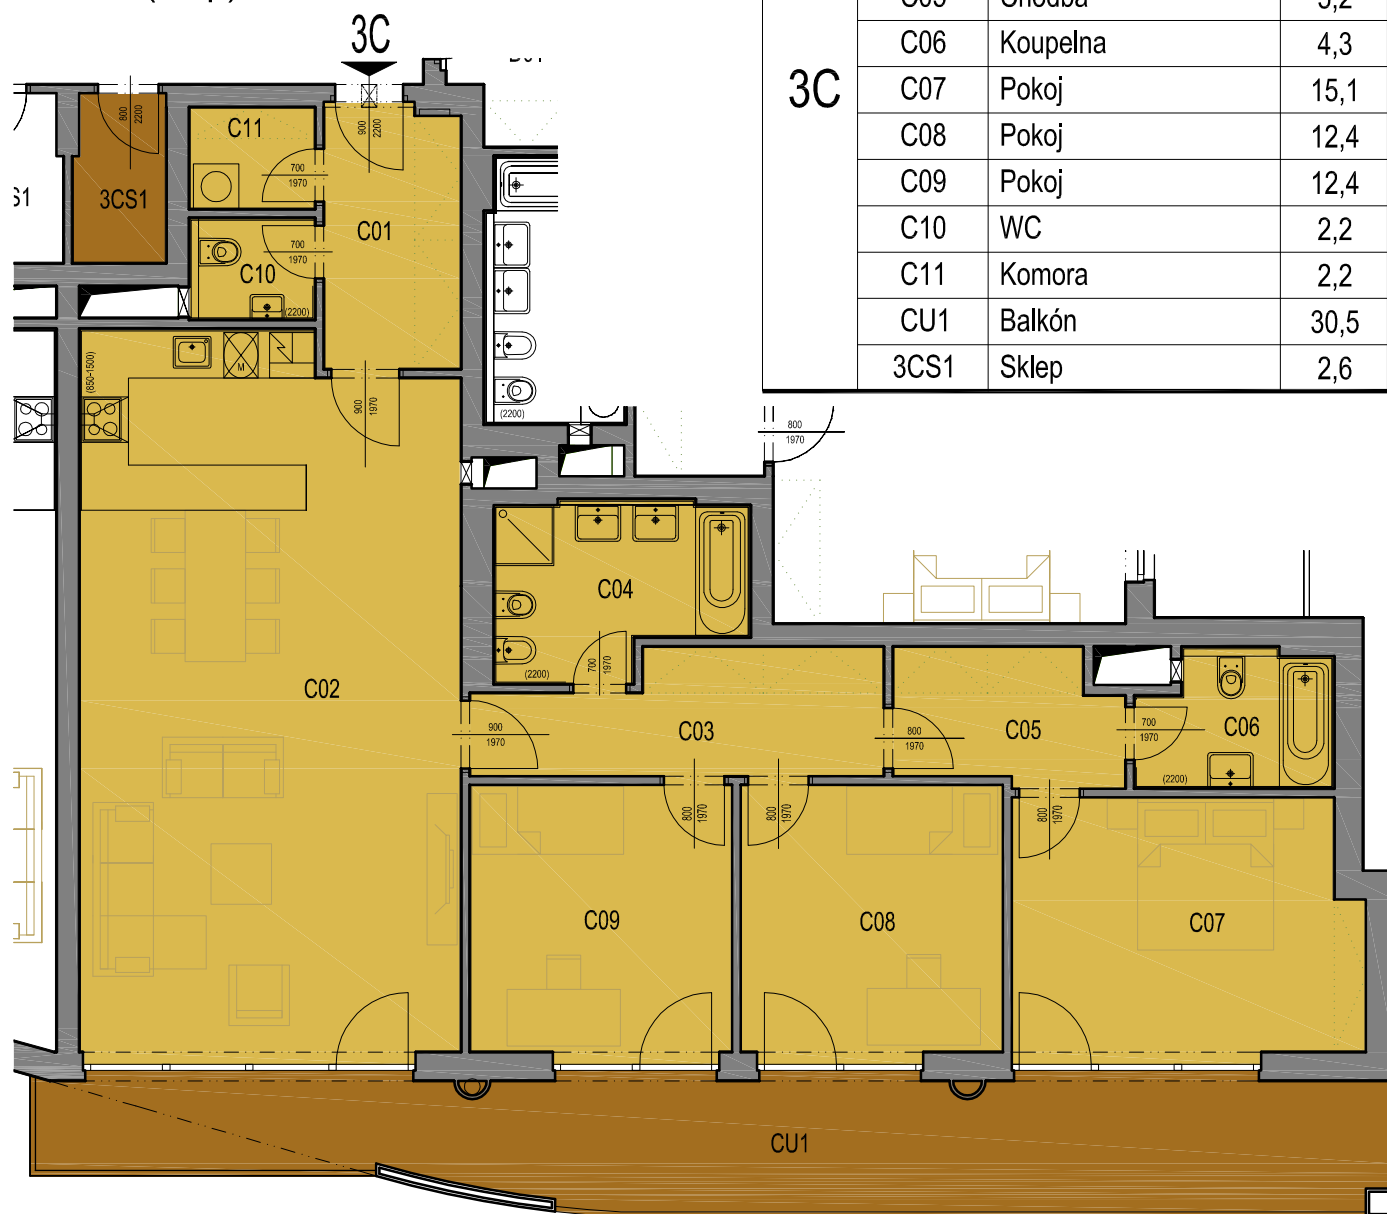

PALÁC EHRLICH

ŠAFAŘÍKOVY SADY

PLZEŇ

BYT CELKEM

Byt	Plocha bytu	Sklep	Balkón	Terasa	Podlaží ve kterém je sklep
3C	119,9	2,6	30,5	-	3.NP

LEGENDA MÍSTNOSTÍ

Byt	Ozn.	Název	Plocha
3C	C01	Chodba	6,5
	C02	Obývací pokoj + kk	44,3
	C03	Chodba	8,2
	C04	Koupelna	7,1
	C05	Chodba	5,2
	C06	Koupelna	4,3
	C07	Pokoj	15,1
	C08	Pokoj	12,4
	C09	Pokoj	12,4
	C10	WC	2,2
	C11	Komora	2,2
	CU1	Balkón	30,5
	3CS1	Sklep	2,6

BYT 3C (3.np)

M: 1:100