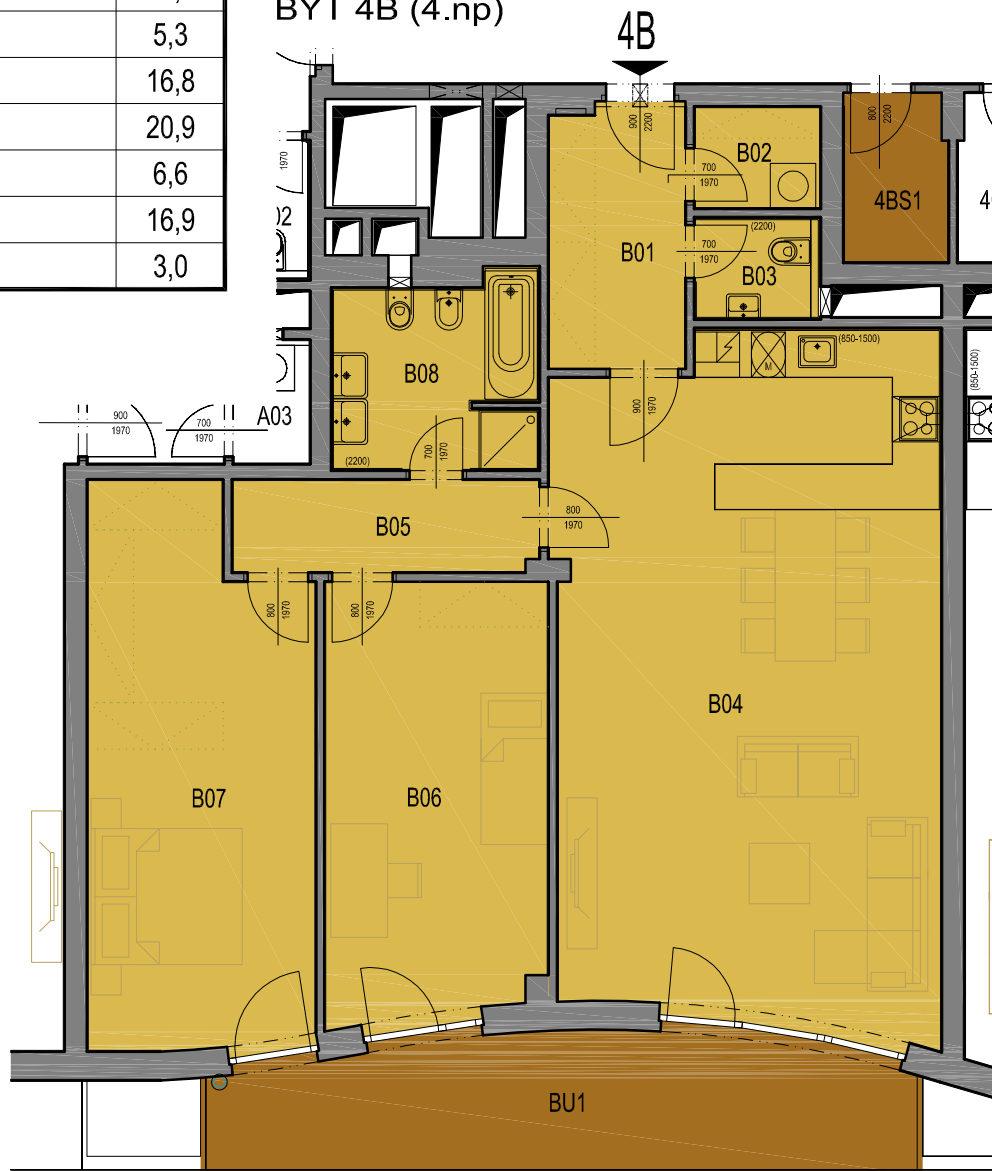

PALÁC EHRlich

ŠAFAŘÍKOVY SADY

PLZEŇ

LEGENDA MÍSTNOSTÍ

Byt	Ozn.	Název	Plocha
4B	B01	Chodba	6,5
	B02	Komora	2,2
	B03	WC	2,2
	B04	Obývací pokoj + kk	45,5
	B05	Chodba	5,3
	B06	Pokoj	16,8
	B07	Pokoj	20,9
	B08	Koupelna	6,6
	BU1	Balkón	16,9
	4BS1	Sklep	3,0

BYT CELKEM

Byt	Plocha bytu	Sklep	Balkón	Terasa	Podlaží ve kterém je sklep
4B	106,0	3,0	16,9	-	4.NP

BYT 4B (4.np)

M: 1:100

DEVELOPER:

MICHAEL Development - Kališnická, s.r.o., Rašínovo nábřeží
383/58, 12000 Praha 2, www.palacehrlich.cz