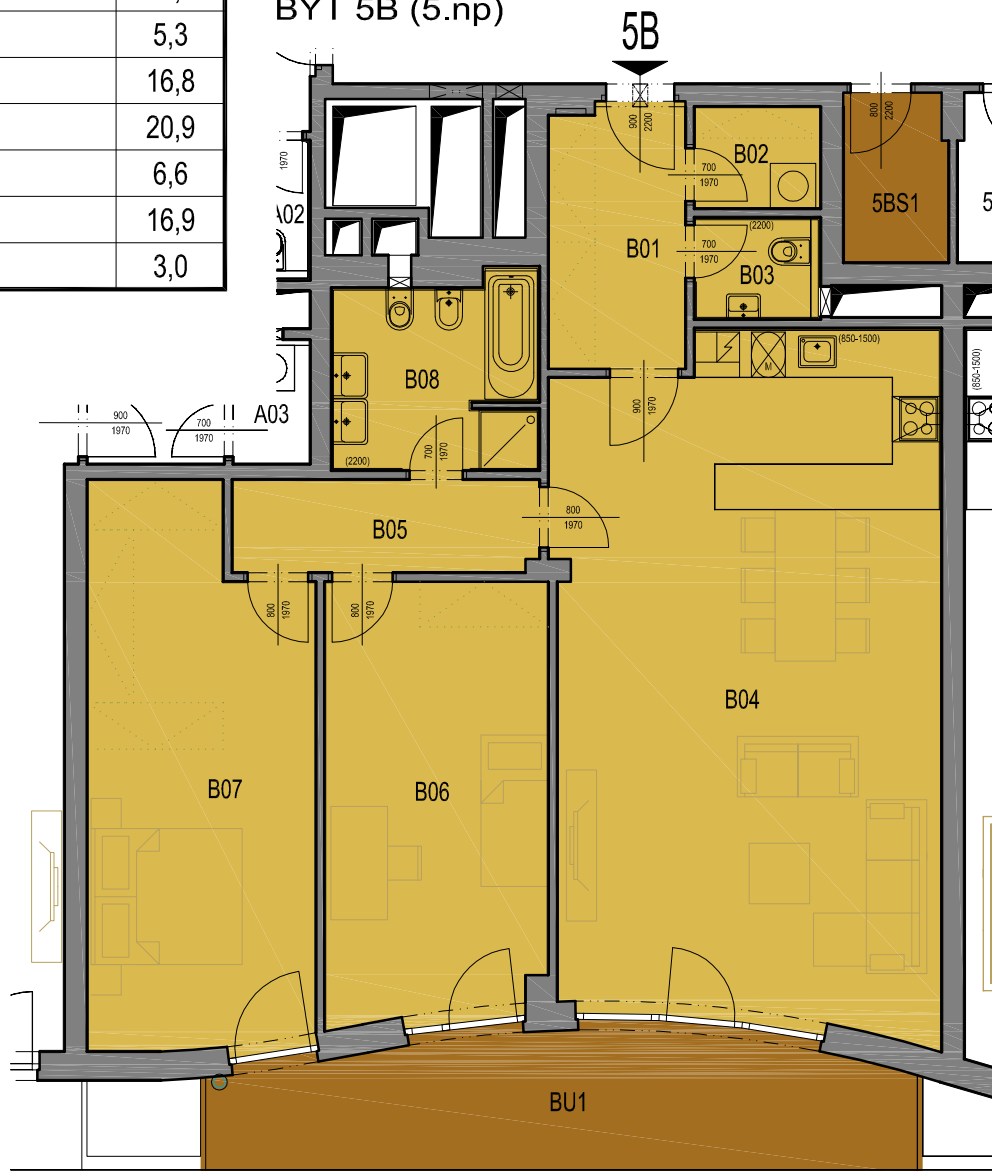

PALÁC EHRLICH

ŠAFAŘÍKOVY SADY

PLZEŇ

LEGENDA MÍSTNOSTÍ

Byt	Ozn.	Název	Plocha
5B	B01	Chodba	6,5
	B02	Komora	2,2
	B03	WC	2,2
	B04	Obývací pokoj + kk	45,5
	B05	Chodba	5,3
	B06	Pokoj	16,8
	B07	Pokoj	20,9
	B08	Koupelna	6,6
	BU1	Balkón	16,9
	5BS1	Sklep	3,0

BYT CELKEM

Byt	Plocha bytu	Sklep	Balkón	Terasa	Podlaží ve kterém je sklep
5B	106,0	3,0	16,9	-	5.NP

BYT 5B (5.np)

M: 1:100

DEVELOPER:

MICHAEL Development - Kališnická, s.r.o., Rašínovo nábřeží
383/58, 12000 Praha 2, www.palacehrlich.cz