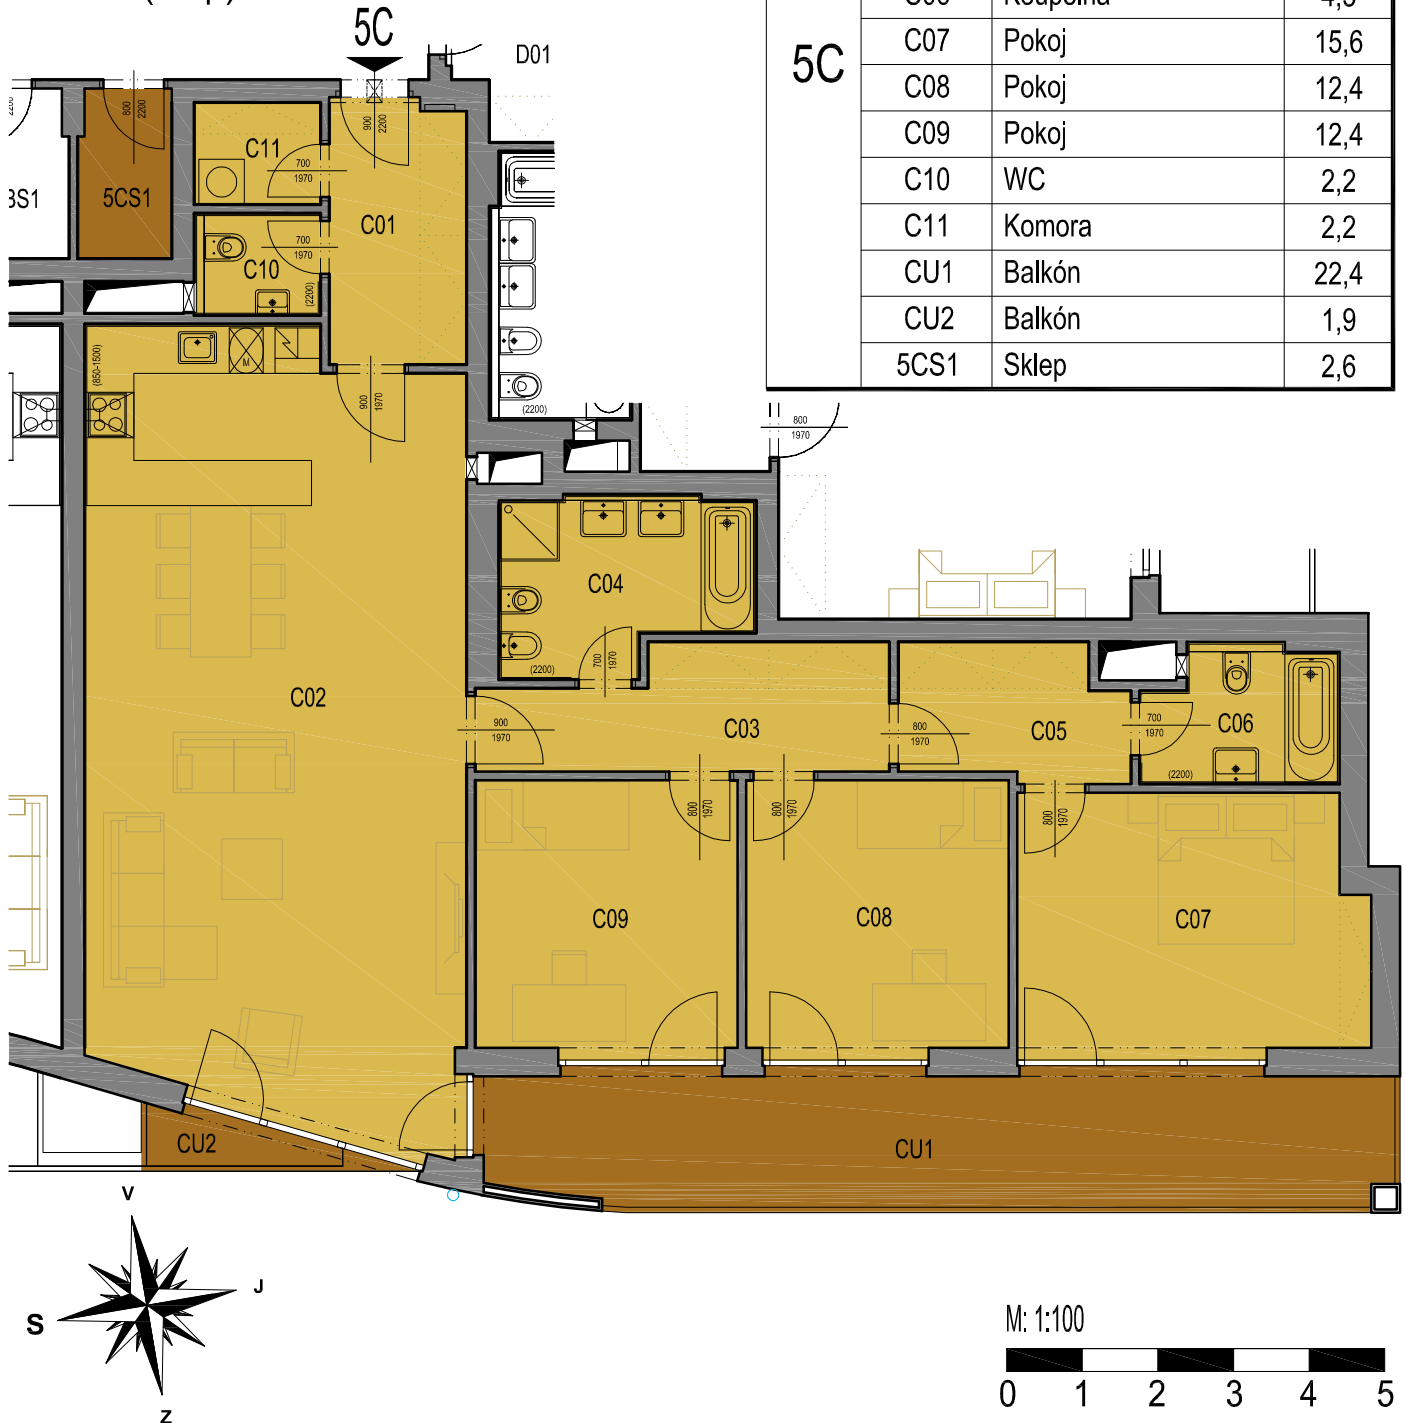

PALÁC EHRLICH

ŠAFAŘÍKOVY SADY

PLZEŇ

BYT CELKEM

Byt	Plocha bytu	Sklep	Balkón	Terasa	Podlaží ve kterém je sklep
5C	127,5	2,6	24,3	-	5.NP

LEGENDA MÍSTNOSTÍ

Byt	Ozn.	Název	Plocha
5C	C01	Chodba	6,5
	C02	Obývací pokoj + kk	51,4
	C03	Chodba	8,2
	C04	Koupelna	7,1
	C05	Chodba	5,2
	C06	Koupelna	4,3
	C07	Pokoj	15,6
	C08	Pokoj	12,4
	C09	Pokoj	12,4
	C10	WC	2,2
	C11	Komora	2,2
	CU1	Balkón	22,4
	CU2	Balkón	1,9
	5CS1	Sklep	2,6

BYT 5C (5.np)

DEVELOPER:

MICHAEL Development - Kališnická, s.r.o., Rašínovo nábřeží
383/58, 12000 Praha 2, www.palacehrlich.cz