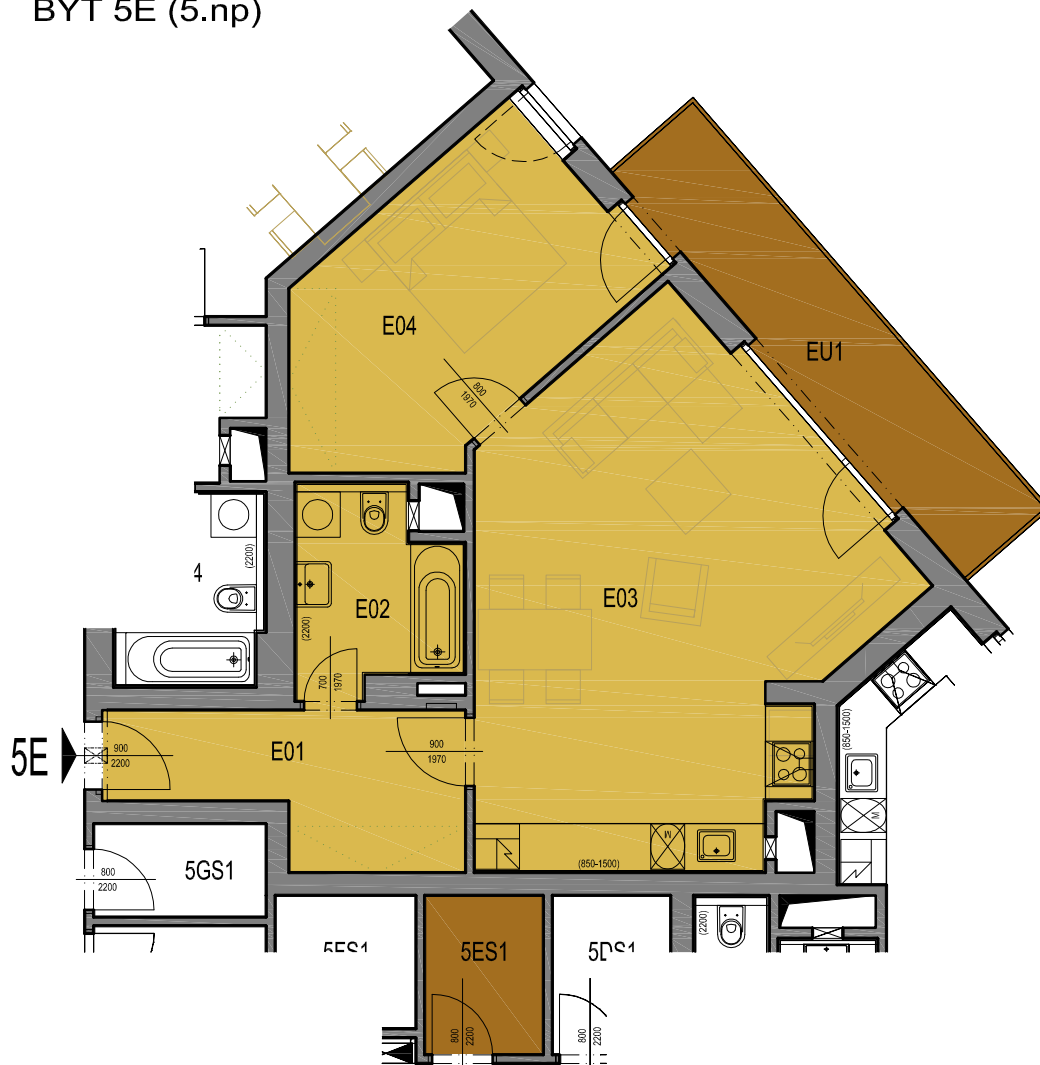

PALÁC EHRlich

ŠAFAŘÍKOVY SADY

PLZEŇ

BYT 5E (5.np)

LEGENDA MÍSTNOSTÍ

Byt	Ozn.	Název	Plocha
5E	E01	Chodba	7,9
	E02	Koupelna	5,3
	E03	Obývací pokoj + kk	32,3
	E04	Pokoj	14,5
	EU1	Balkón	11,1
	5ES1	Sklep	3,2

BYT CELKEM

Byt	Plocha bytu	Sklep	Balkón	Terasa	Podlaží ve kterém je sklep
5E	60,0	3,2	11,1	-	5.NP

M: 1:100

DEVELOPER:

MICHAEL Development - Kališnická, s.r.o., Rašínovo nábřeží
383/58, 12000 Praha 2, www.palacehrlich.cz