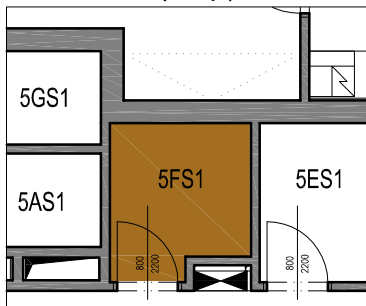

# PALÁC EHRlich

ŠAFAŘÍKOVY SADY

PLZEŇ

BYT 5F (5.np)

SKLEP 5F (5.np)

M: 1:100

## LEGENDA MÍSTNOSTÍ

Byt	Ozn.	Název	Plocha
5F	F01	Chodba	3,9
	F02	Obývací pokoj + kk	35,2
	F03	Pokoj	15,3
	F04	Koupelna	5,0
	FU1	Balkón	4,6
	5FS1	Sklep	3,5

## BYT CELKEM

Byt	Plocha bytu	Sklep	Balkón	Terasa	Podlaží ve kterém je sklep
5F	59,4	3,5	4,6	-	5.NP