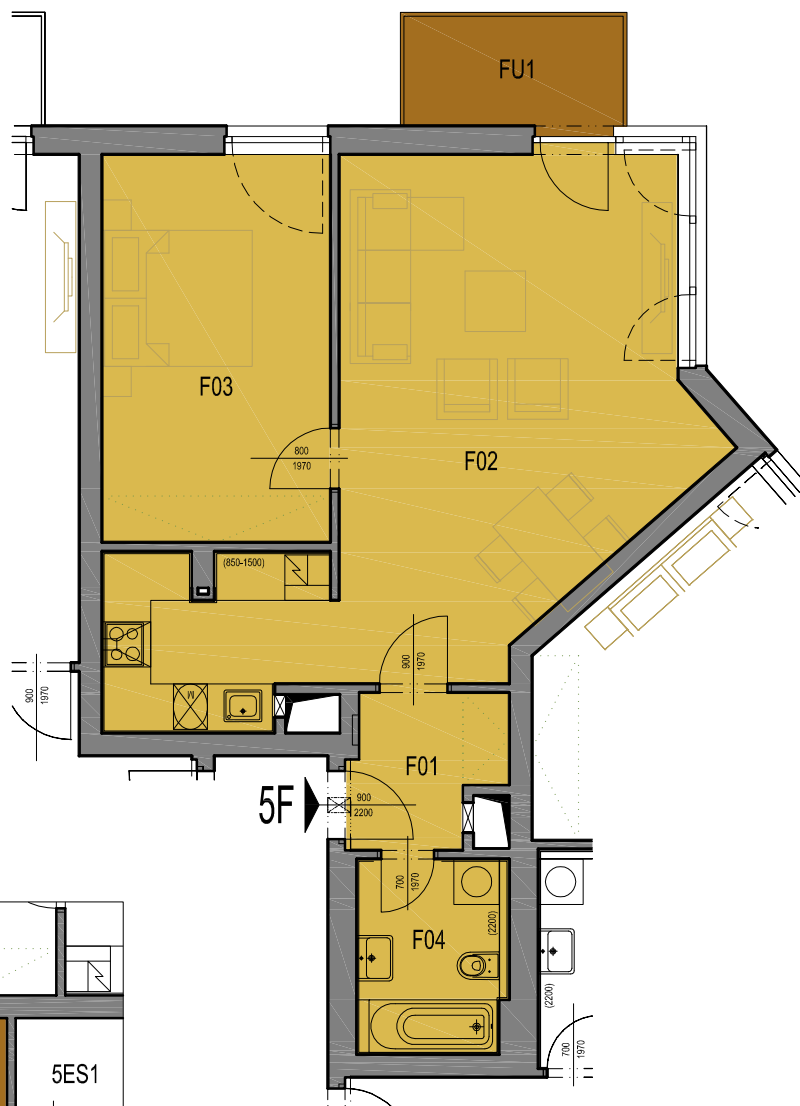

# PALÁC EHRlich

ŠAFAŘÍKOVY SADY

PLZEŇ

BYT 5F (5.np)

SKLEP 5F (5.np)

M: 1:100

## LEGENDA MÍSTNOSTÍ

Byt	Ozn.	Název	Plocha
5F	F01	Chodba	3,9
	F02	Obývací pokoj + kk	35,2
	F03	Pokoj	15,3
	F04	Koupelna	5,0
	FU1	Balkón	4,6
	5FS1	Sklep	3,5

## BYT CELKEM

Byt	Plocha bytu	Sklep	Balkón	Terasa	Podlaží ve kterém je sklep
5F	59,4	3,5	4,6	-	5.NP