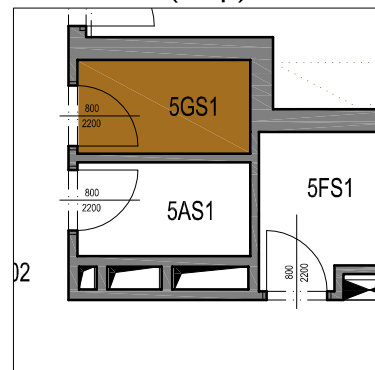

PALÁC EHRLICH

ŠAFAŘÍKOVY SADY

PLZEŇ

BYT 5G (5.np)

SKLEP 5G (5.np)

LEGENDA MÍSTNOSTÍ

Byt	Ozn.	Název	Plocha
5G	G01	Chodba	5,1
	G02	Koupelna	5,1
	G03	Pokoj	13,3
	G04	Obývací pokoj + kk	33,8
	GU1	Balkón	4,9
	5GS1	Sklep	2,7

BYT CELKEM

Byt	Plocha bytu	Sklep	Balkón	Terasa	Podlaží ve kterém je sklep
5G	57,3	2,7	4,9	-	5.NP

M: 1:100

DEVELOPER:

MICHAEL Development - Kališnická, s.r.o., Rašínovo nábřeží
383/58, 12000 Praha 2, www.palacehrlich.cz