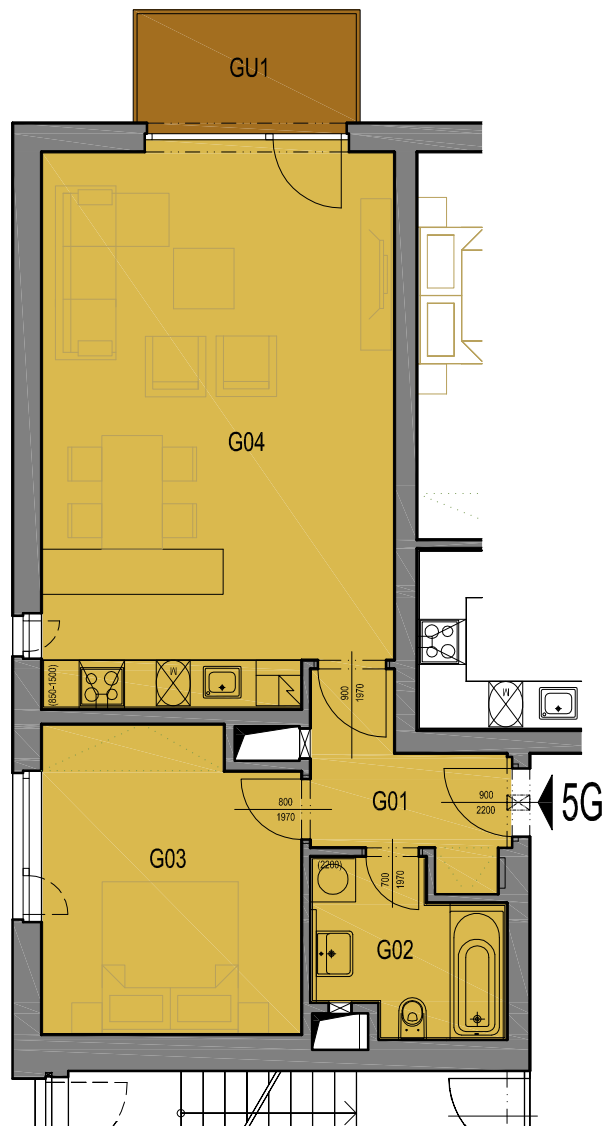

PALÁC EHRLICH

ŠAFAŘÍKOVY SADY

PLZEŇ

BYT 5G (5.np)

SKLEP 5G (5.np)

LEGENDA MÍSTNOSTÍ

Byt	Ozn.	Název	Plocha
5G	G01	Chodba	5,1
	G02	Koupelna	5,1
	G03	Pokoj	13,3
	G04	Obývací pokoj + kk	33,8
	GU1	Balkón	4,9
	5GS1	Sklep	2,7

BYT CELKEM

Byt	Plocha bytu	Sklep	Balkón	Terasa	Podlaží ve kterém je sklep
5G	57,3	2,7	4,9	-	5.NP

M: 1:100

DEVELOPER:

MICHAEL Development - Kališnická, s.r.o., Rašínovo nábřeží
383/58, 12000 Praha 2, www.palacehrlich.cz