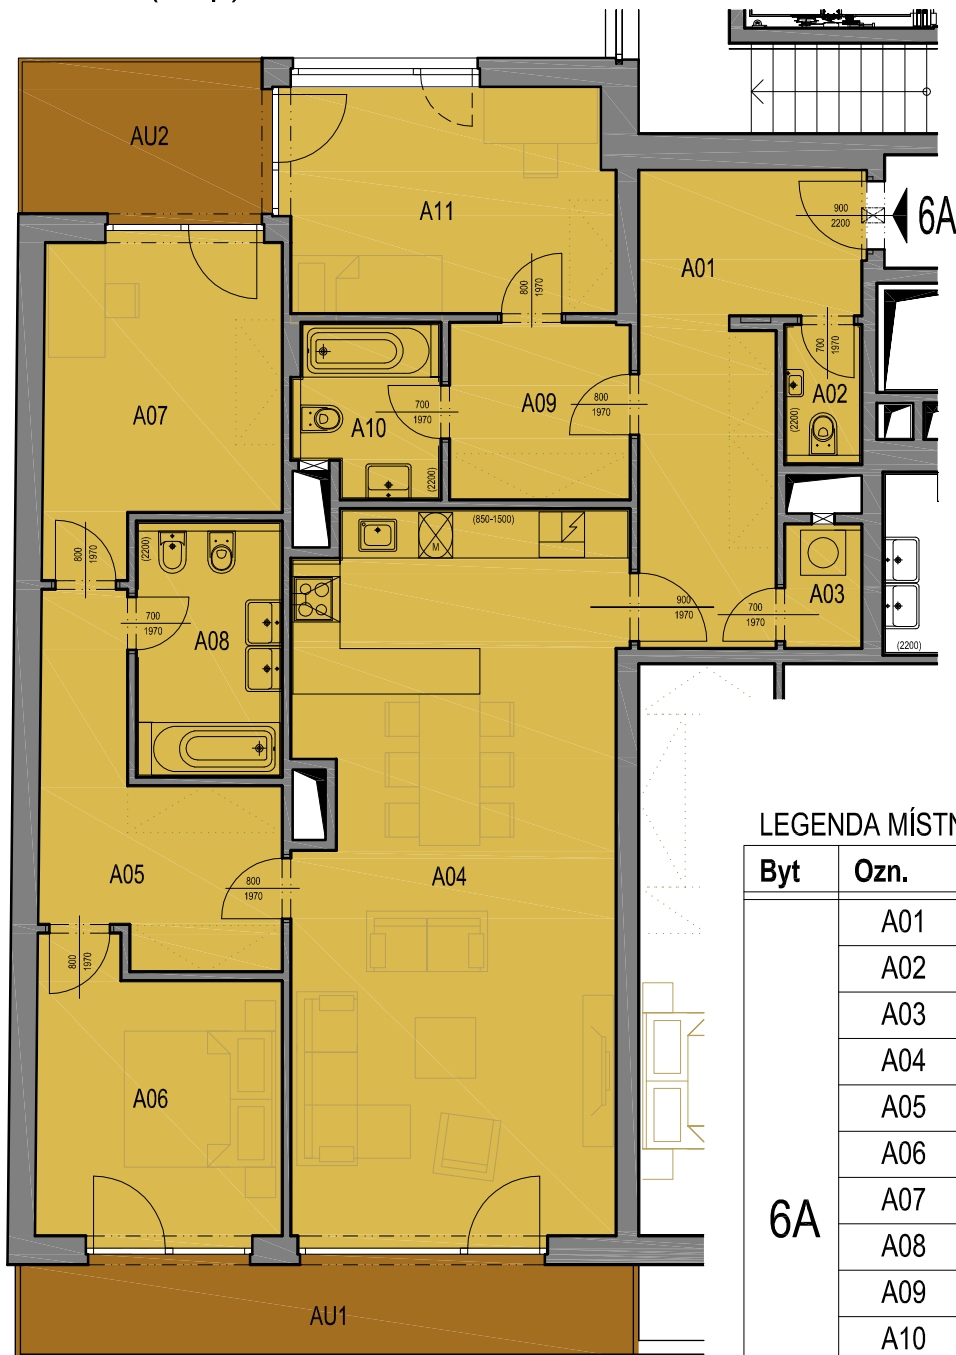

PALÁC EHRLICH

ŠAFAŘÍKOVY SADY

PLZEŇ

BYT 6A (6.np)

SKLEP 6A (6.np)

LEGENDA MÍSTNOSTÍ

Byt	Ozn.	Název	Plocha
6A	A01	Chodba	13,1
	A02	WC	1,8
	A03	Komora	1,7
	A04	Obývací pokoj + kk	39,9
	A05	Chodba	10,2
	A06	Pokoj	11,8
	A07	Pokoj	12,4
	A08	Koupelna	6,4
	A09	Chodba	5,7
	A10	Koupelna	4,1
	A11	Pokoj	12,8
	AU1	Balkón	11,1
	AU2	Balkón	7,2
	6AS1	Sklep	2,7

BYT CELKEM

Byt	Plocha bytu	Sklep	Balkón	Terasa	Podlaží ve kterém je sklep
6A	119,9	2,7	18,3	-	6.NP

M: 1:100

DEVELOPER:

MICHAEL Development - Kališnická, s.r.o., Rašínovo nábřeží
383/58, 12000 Praha 2, www.palacehrlich.cz