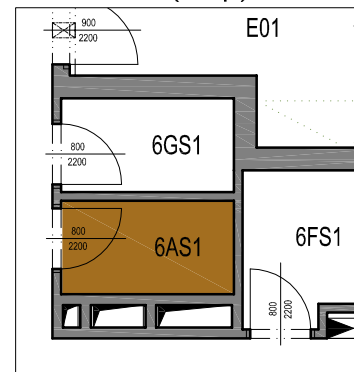

PALÁC EHRLICH

ŠAFAŘÍKOVY SADY

PLZEŇ

BYT 6A (6.np)

SKLEP 6A (6.np)

LEGENDA MÍSTNOSTÍ

Byt	Ozn.	Název	Plocha
6A	A01	Chodba	13,1
	A02	WC	1,8
	A03	Komora	1,7
	A04	Obývací pokoj + kk	39,9
	A05	Chodba	10,2
	A06	Pokoj	11,8
	A07	Pokoj	12,4
	A08	Koupelna	6,4
	A09	Chodba	5,7
	A10	Koupelna	4,1
	A11	Pokoj	12,8
	AU1	Balkón	11,1
	AU2	Balkón	7,2
	6AS1	Sklep	2,7

BYT CELKEM

Byt	Plocha bytu	Sklep	Balkón	Terasa	Podlaží ve kterém je sklep
6A	119,9	2,7	18,3	-	6.NP

M: 1:100

DEVELOPER:

MICHAEL Development - Kališnická, s.r.o., Rašínovo nábřeží
383/58, 12000 Praha 2, www.palacehrlich.cz