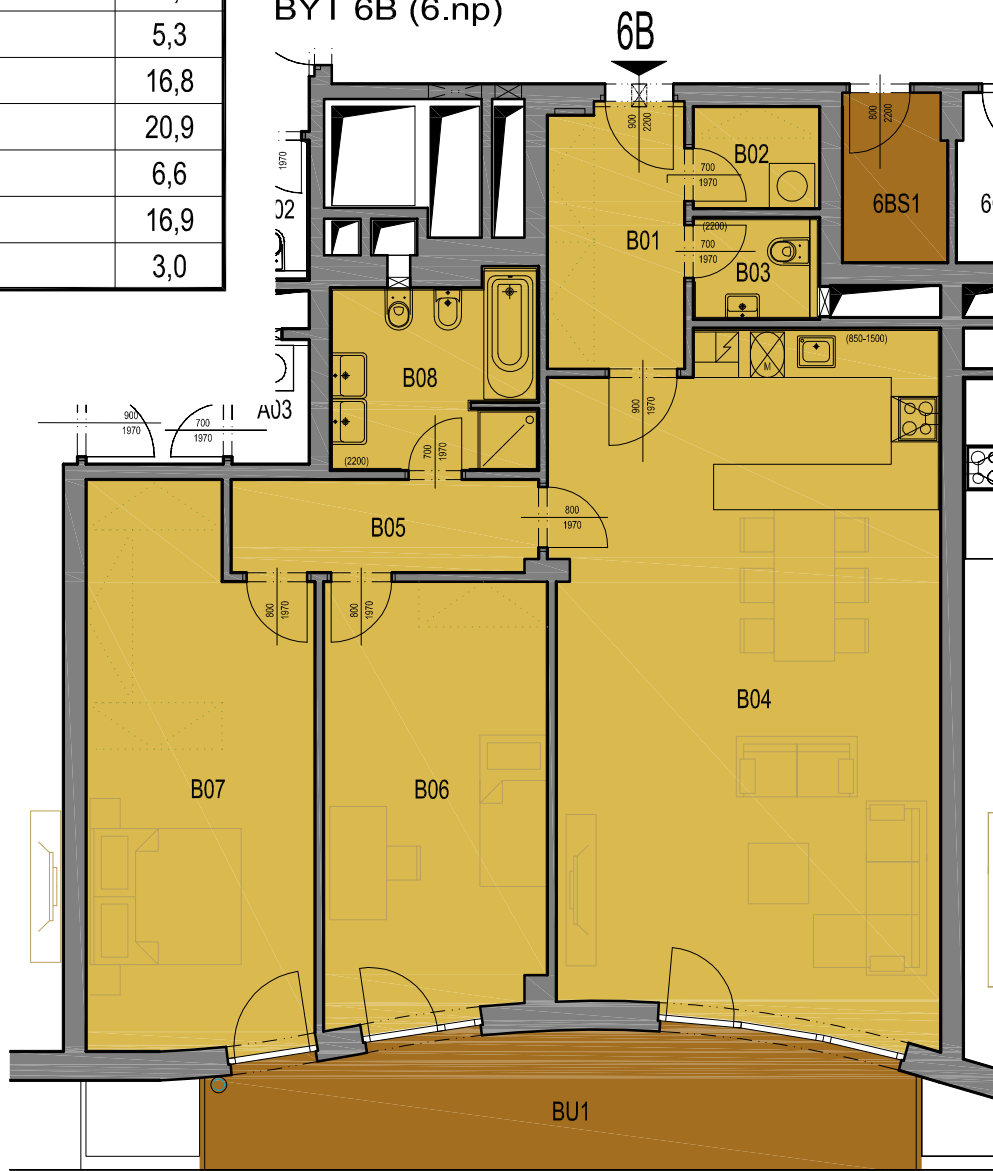

PALÁC EHRLICH

ŠAFAŘÍKOVY SADY

PLZEŇ

LEGENDA MÍSTNOSTÍ

Byt	Ozn.	Název	Plocha
6B	B01	Chodba	6,5
	B02	Komora	2,2
	B03	WC	2,2
	B04	Obývací pokoj + kk	45,4
	B05	Chodba	5,3
	B06	Pokoj	16,8
	B07	Pokoj	20,9
	B08	Koupelna	6,6
	BU1	Balkón	16,9
	6BS1	Sklep	3,0

BYT CELKEM

Byt	Plocha bytu	Sklep	Balkón	Terasa	Podlaží ve kterém je sklep
6B	105,9	3,0	16,9	-	6.NP

BYT 6B (6.np)

M: 1:100

DEVELOPER:

MICHAEL Development - Kališnická, s.r.o., Rašínovo nábřeží
383/58, 12000 Praha 2, www.palacehrlich.cz