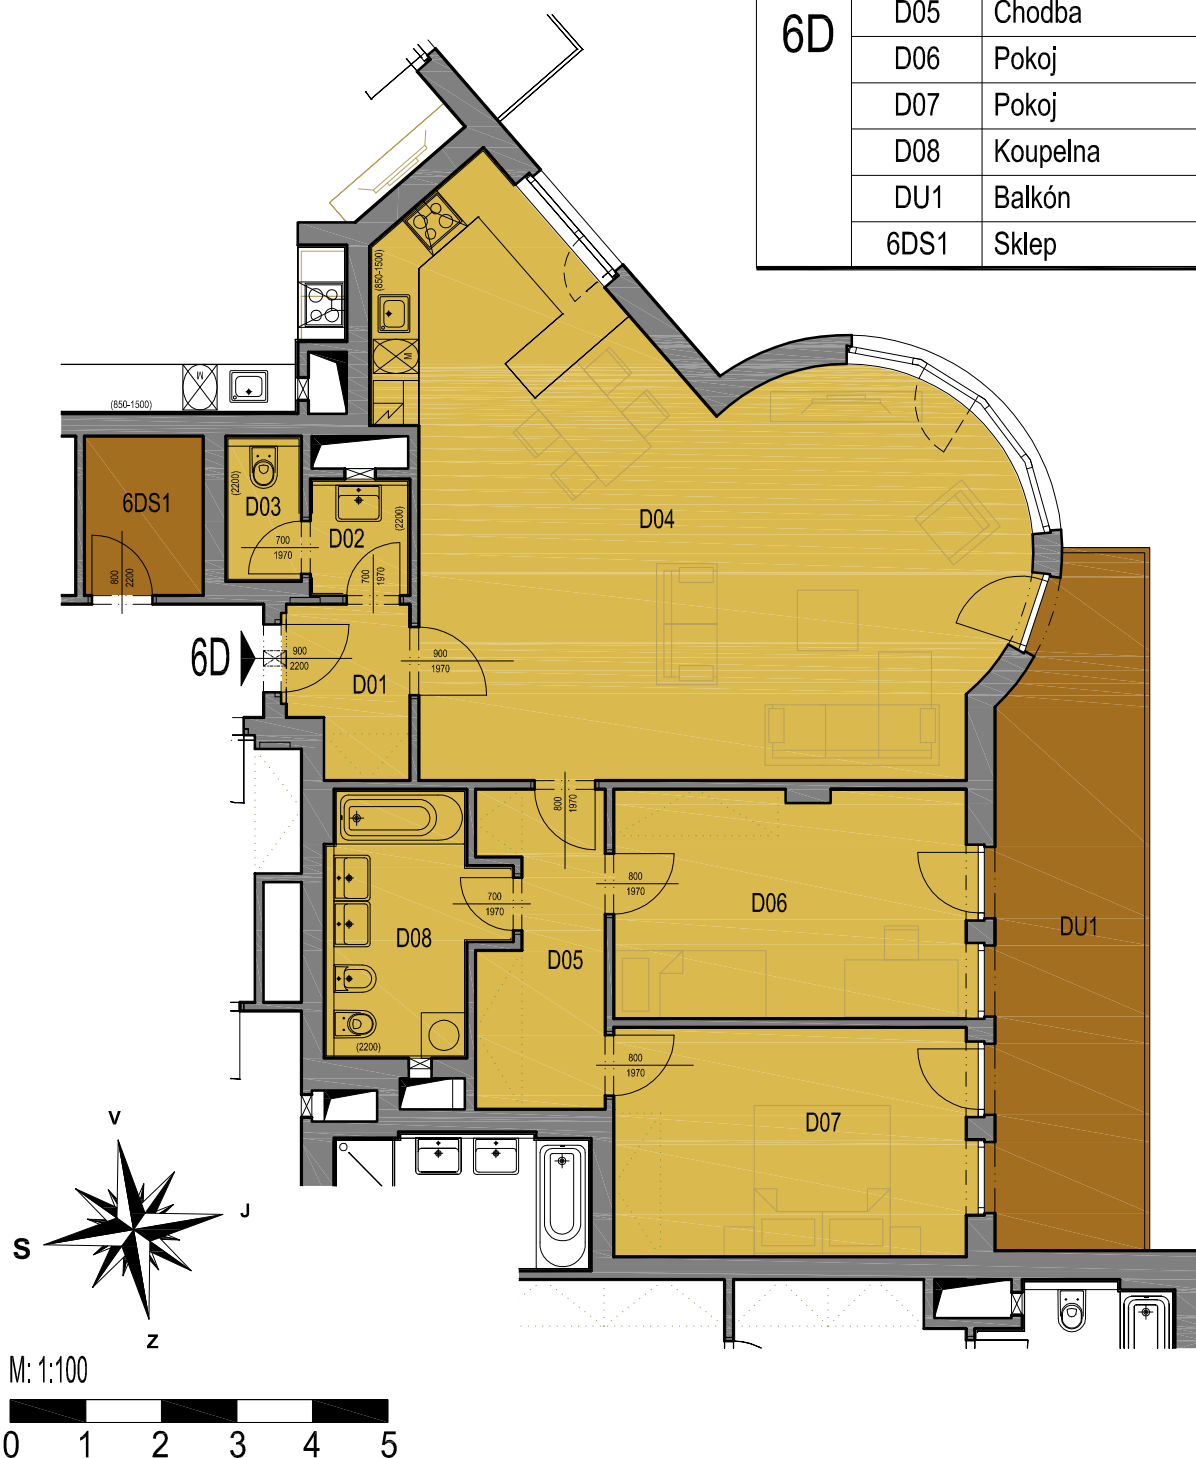

PALÁC EHRlich

ŠAFAŘÍKOVY SADY

PLZEŇ

BYT CELKEM

Byt	Plocha bytu	Sklep	Balkón	Terasa	Podlaží ve kterém je sklep
6D	98,1	3,2	18,5	-	6.NP

LEGENDA MÍSTNOSTÍ

Byt	Ozn.	Název	Plocha
6D	D01	Chodba	3,6
	D02	Předsíň WC	2,1
	D03	WC	1,8
	D04	Obývací pokoj + kk	48,6
	D05	Chodba	6,6
	D06	Pokoj	14,1
	D07	Pokoj	14,3
	D08	Koupelna	7,0
	DU1	Balkón	18,5
	6DS1	Sklep	3,2

BYT 6D (6.np)

DEVELOPER:

MICHAEL Development - Kališnická,s.r.o., Rašínovo nábřeží
383/58, 12000 Praha 2, www.palacehrlich.cz