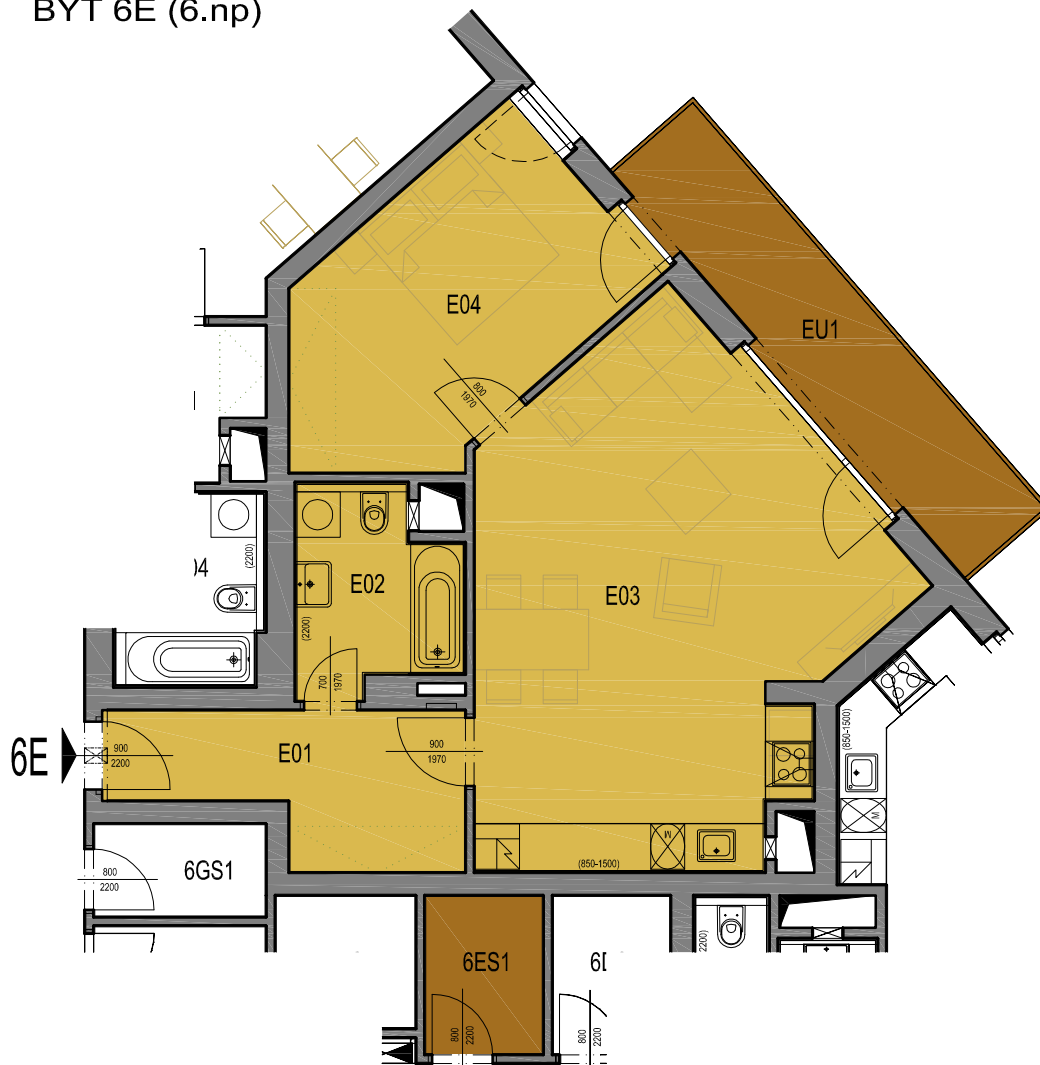

PALÁC EHRlich

ŠAFAŘÍKOVY SADY

PLZEŇ

BYT 6E (6.np)

LEGENDA MÍSTNOSTÍ

Byt	Ozn.	Název	Plocha
6E	E01	Chodba	7,9
	E02	Koupelna	5,3
	E03	Obývací pokoj + kk	32,3
	E04	Pokoj	14,5
	EU1	Balkón	11,1
	6ES1	Sklep	3,2

BYT CELKEM

Byt	Plocha bytu	Sklep	Balkón	Terasa	Podlaží ve kterém je sklep
6E	60,0	3,2	11,1	-	6.NP

M: 1:100

DEVELOPER:

MICHAEL Development - Kališnická, s.r.o., Rašínovo nábřeží
383/58, 12000 Praha 2, www.palacehrlich.cz