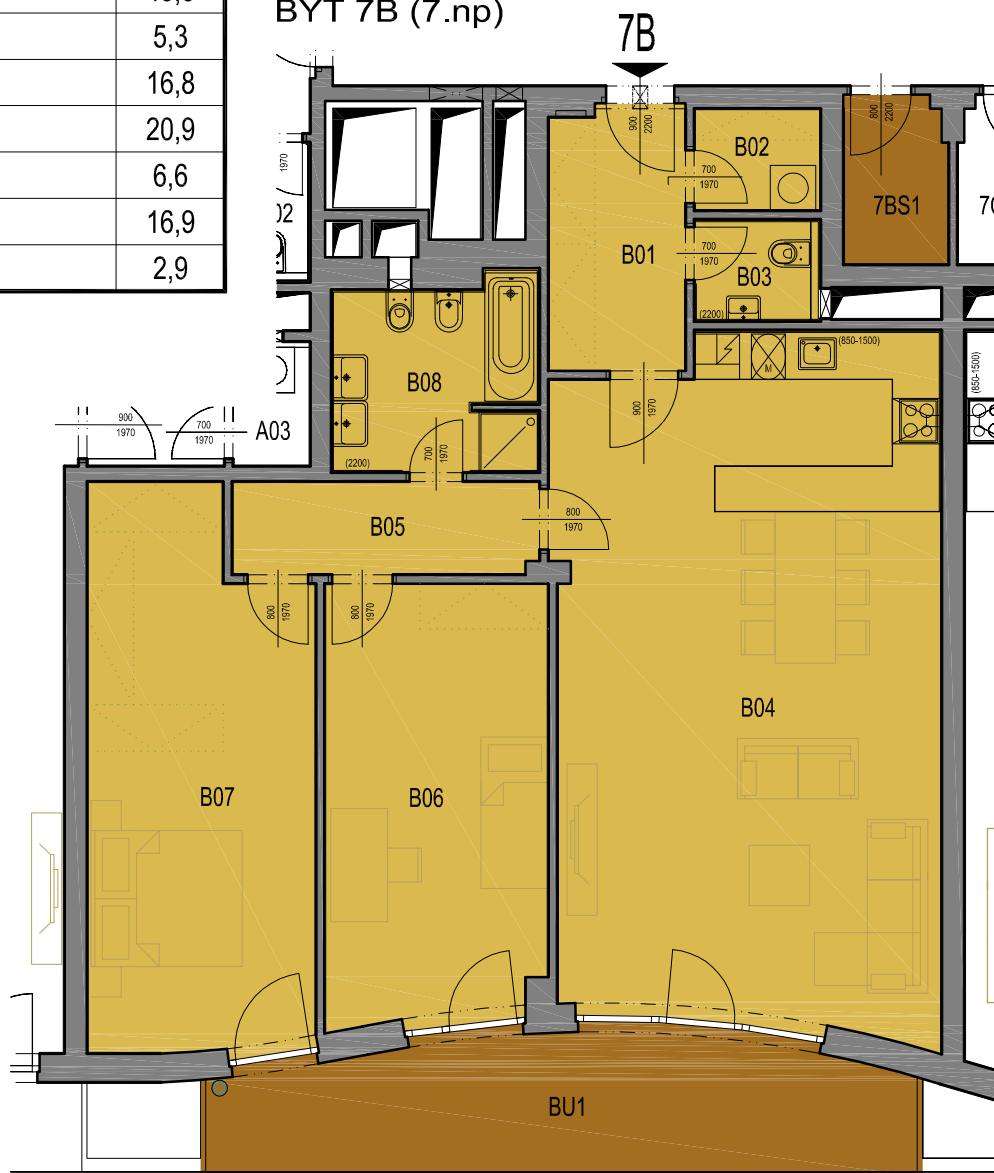

PALÁC EHRlich

ŠAFAŘÍKOVY SADY

PLZEŇ

LEGENDA MÍSTNOSTÍ

Byt	Ozn.	Název	Plocha
7B	B01	Chodba	6,5
	B02	Komora	2,2
	B03	WC	2,2
	B04	Obývací pokoj + kk	45,5
	B05	Chodba	5,3
	B06	Pokoj	16,8
	B07	Pokoj	20,9
	B08	Koupelna	6,6
	BU1	Balkón	16,9
	7BS1	Sklep	2,9

BYT CELKEM

Byt	Plocha bytu	Sklep	Balkón	Terasa	Podlaží ve kterém je sklep
7B	106,0	2,9	16,9	-	7.NP

BYT 7B (7.np)

M: 1:100

DEVELOPER:

MICHAEL Development - Kališnická, s.r.o., Rašínovo nábřeží
383/58, 12000 Praha 2, www.palacehrlich.cz