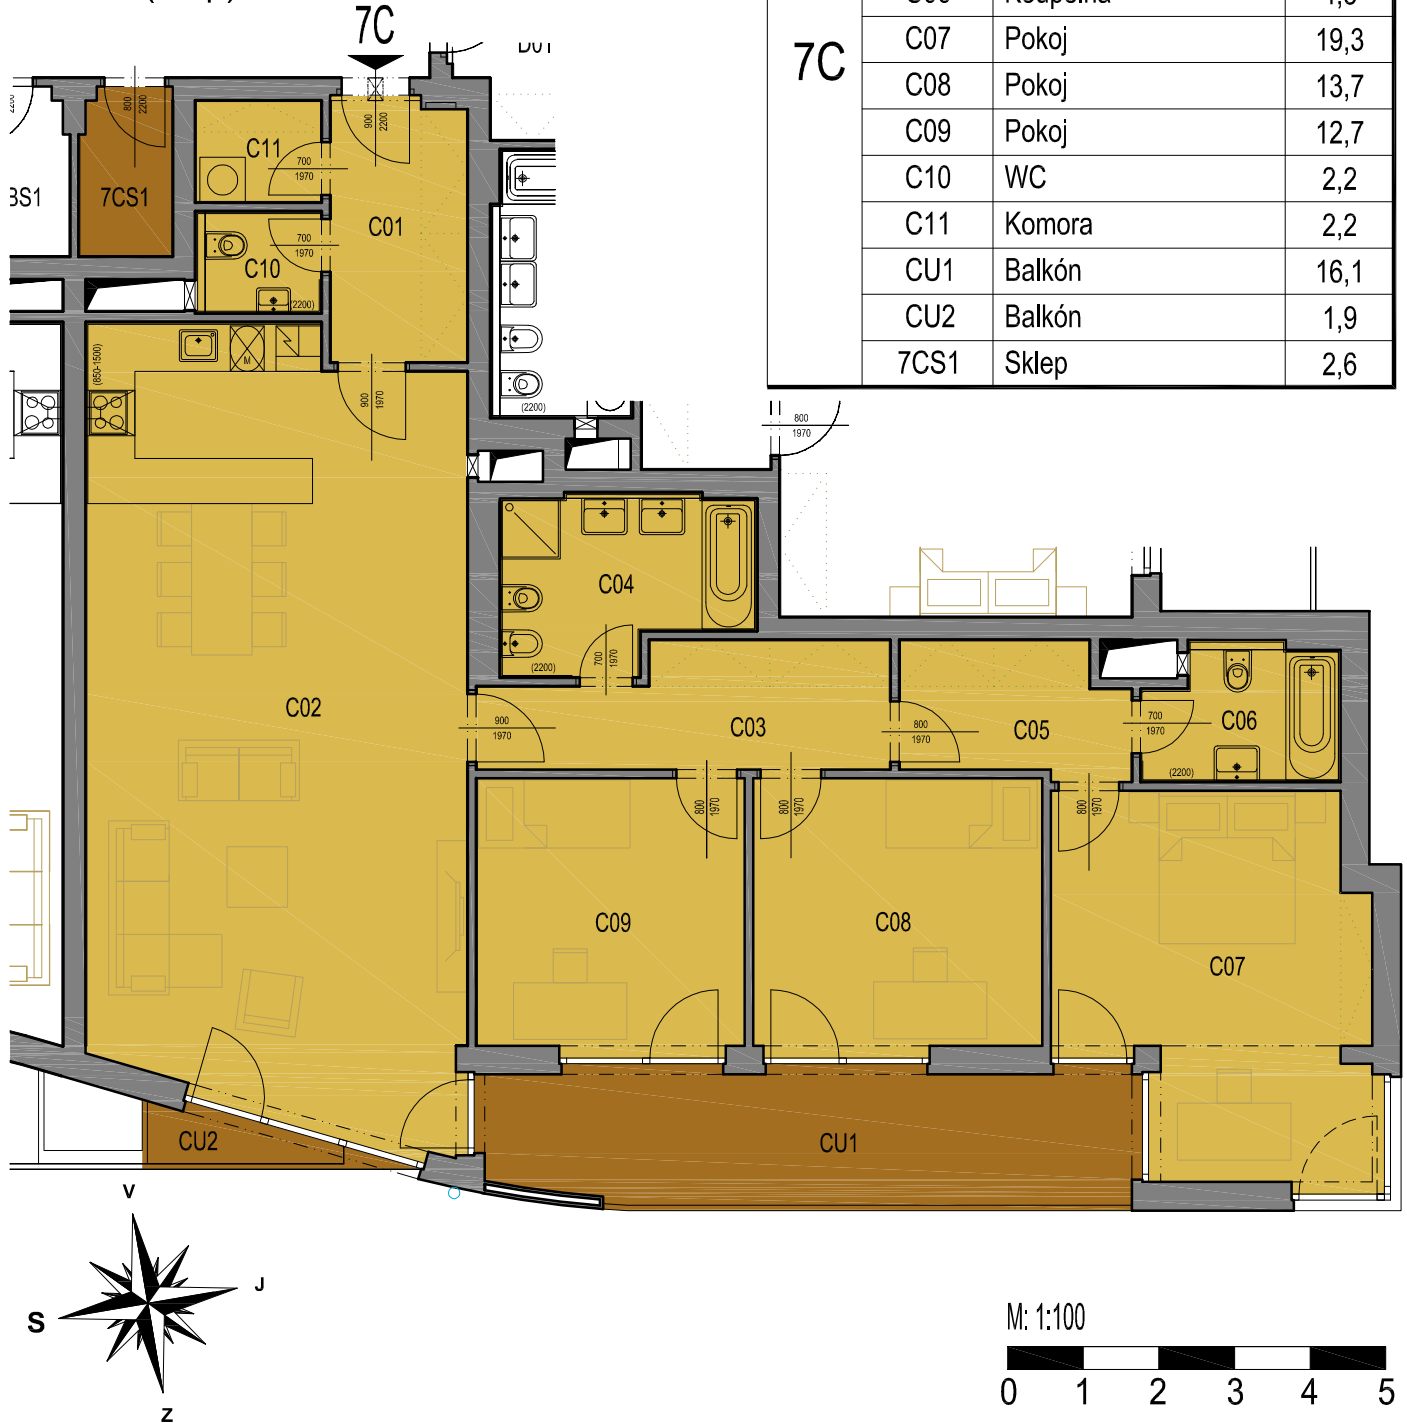

PALÁC EHRLICH

ŠAFAŘÍKOVY SADY

PLZEŇ

BYT CELKEM

Byt	Plocha bytu	Sklep	Balkón	Terasa	Podlaží ve kterém je sklep
7C	132,8	2,6	18,0	-	7.NP

LEGENDA MÍSTNOSTÍ

Byt	Ozn.	Název	Plocha
7C	C01	Chodba	6,5
	C02	Obývací pokoj + kk	51,4
	C03	Chodba	8,2
	C04	Koupelna	7,1
	C05	Chodba	5,2
	C06	Koupelna	4,3
	C07	Pokoj	19,3
	C08	Pokoj	13,7
	C09	Pokoj	12,7
	C10	WC	2,2
	C11	Komora	2,2
	CU1	Balkón	16,1
	CU2	Balkón	1,9
	7CS1	Sklep	2,6

BYT 7C (7.np)

M: 1:100

DEVELOPER:

MICHAEL Development - Kališnická, s.r.o., Rašínovo nábřeží
383/58, 12000 Praha 2, www.palacehrlich.cz