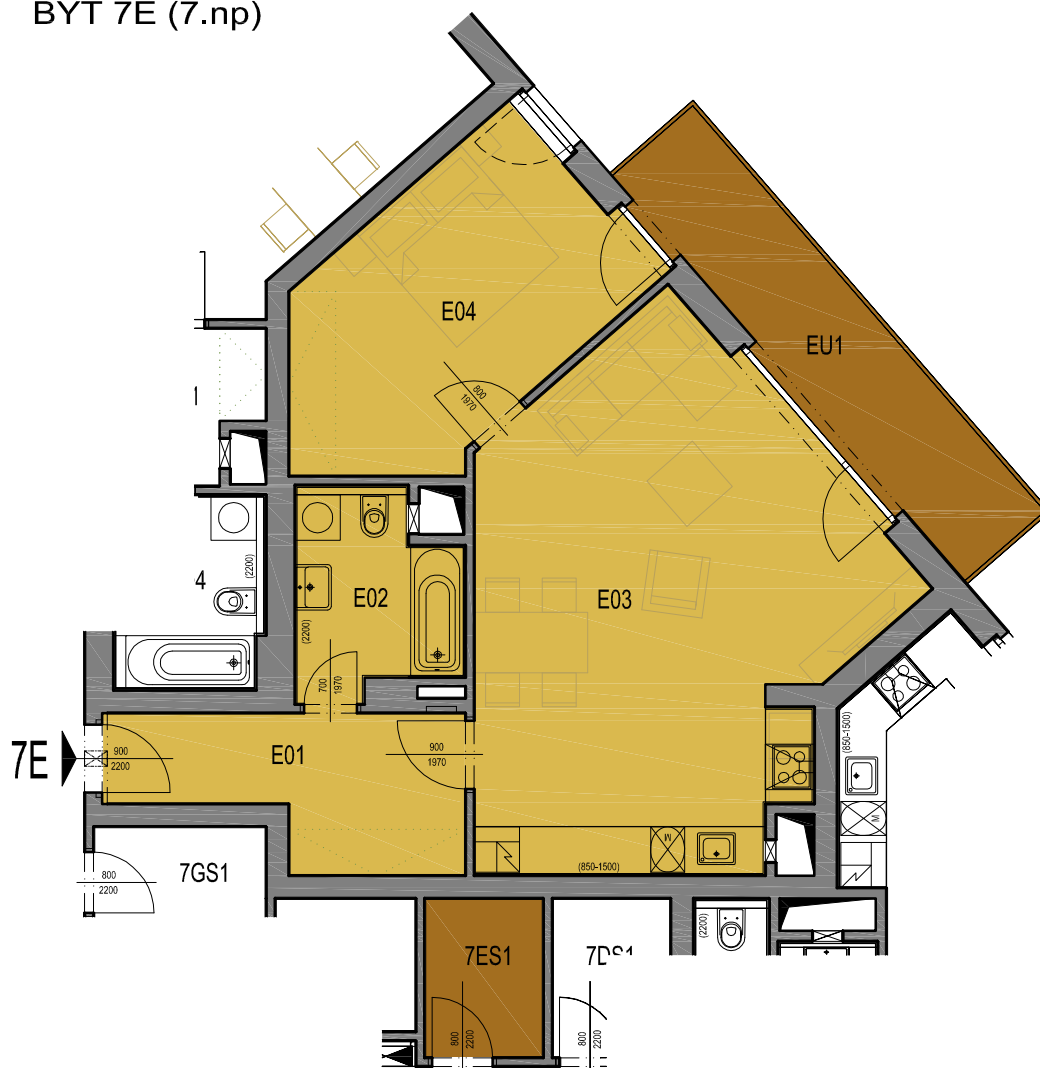

PALÁC EHRLICH

ŠAFAŘÍKOVY SADY

PLZEŇ

BYT 7E (7.np)

LEGENDA MÍSTNOSTÍ

Byt	Ozn.	Název	Plocha
7E	E01	Chodba	7,9
	E02	Koupelna	5,3
	E03	Obývací pokoj + kk	32,3
	E04	Pokoj	14,5
	EU1	Balkón	11,1
	7ES1	Sklep	3,5

BYT CELKEM

Byt	Plocha bytu	Sklep	Balkón	Terasa	Podlaží ve kterém je sklep
7E	60,0	3,5	11,1	-	7.NP

M: 1:100

DEVELOPER:

MICHAEL Development - Kališnická, s.r.o., Rašínovo nábřeží
383/58, 12000 Praha 2, www.palacehrlich.cz