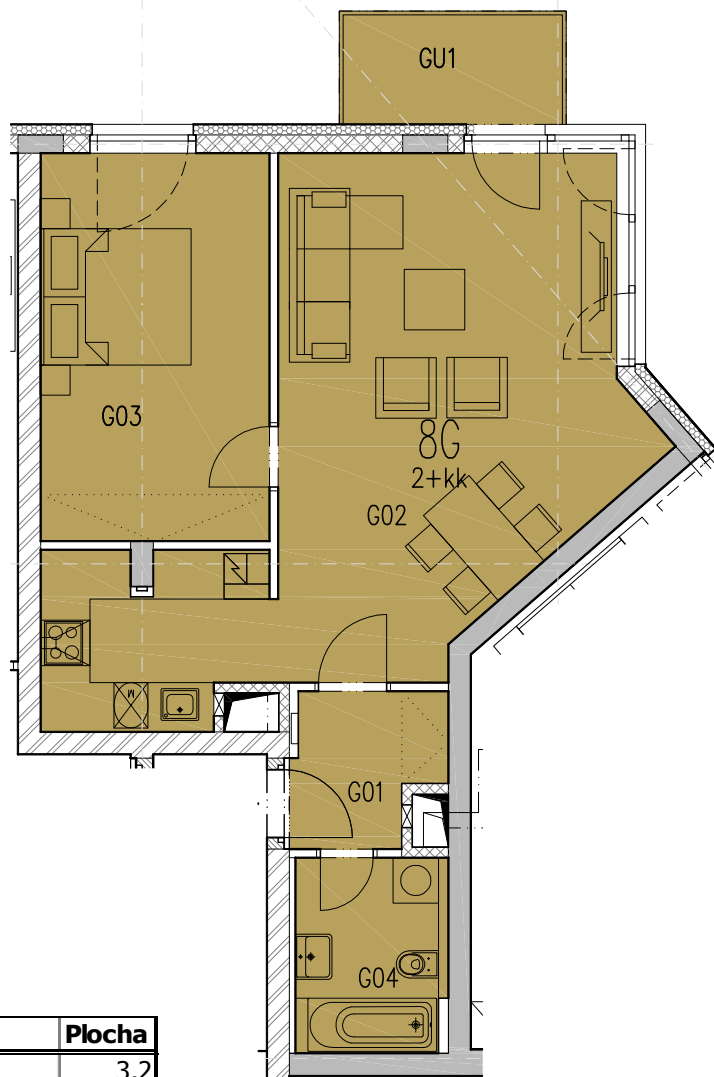

PALÁC EHRLICH

BYT 8G (8.NP)

LEGENDA MÍSTNOSTÍ

Ozn. bytu	Ozn. místnosti	Název	Plocha
8G	8GS1	sklep	3,2
8G	G01	chodba	3,6
8G	G02	obývací pokoj + kk	35,0
8G	G03	pokoj	15,3
8G	G04	koupelna	5,0
8G	GU1	balkon	4,5

BYT CELKEM

Ozn. bytu	Plocha bytu	Sklep	Balkon	Terasa	podlaží ve kterém je sklep
8G	58,9	3,2	4,5	0	-2

M: 1:100